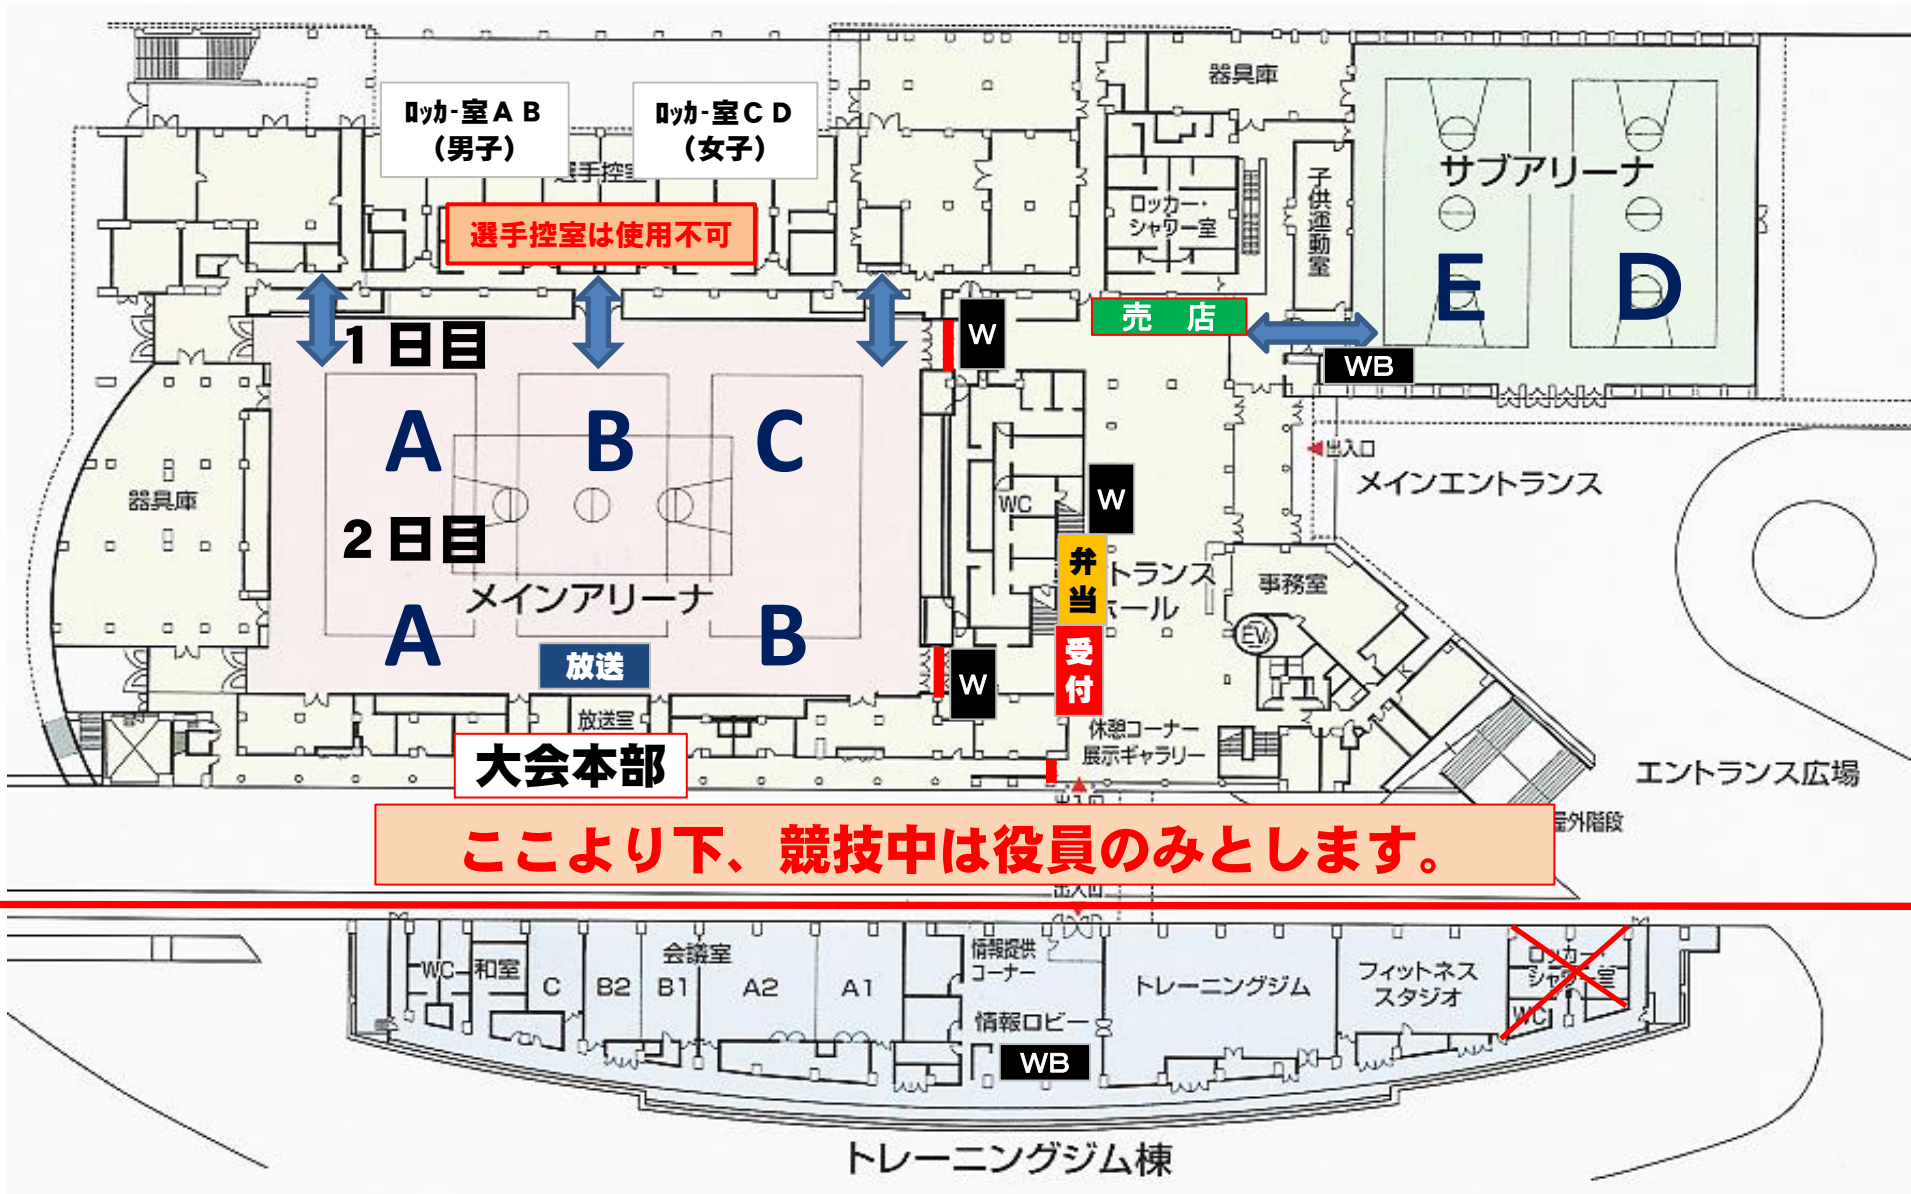

# 会場（パークアリーナ小牧）について

## コートについて

1日目と2日目でコート・練習会場が変わります。ご注意ください。

1日目 A・B・C・Dコート…ゲーム Eコート…練習会場  
2日目 A・Bコート…ゲーム D・Eコート…練習会場

## IDの着用について

1日目・2日目共にメインアリーナへの立ち入りは、IDの着用が必要となります。