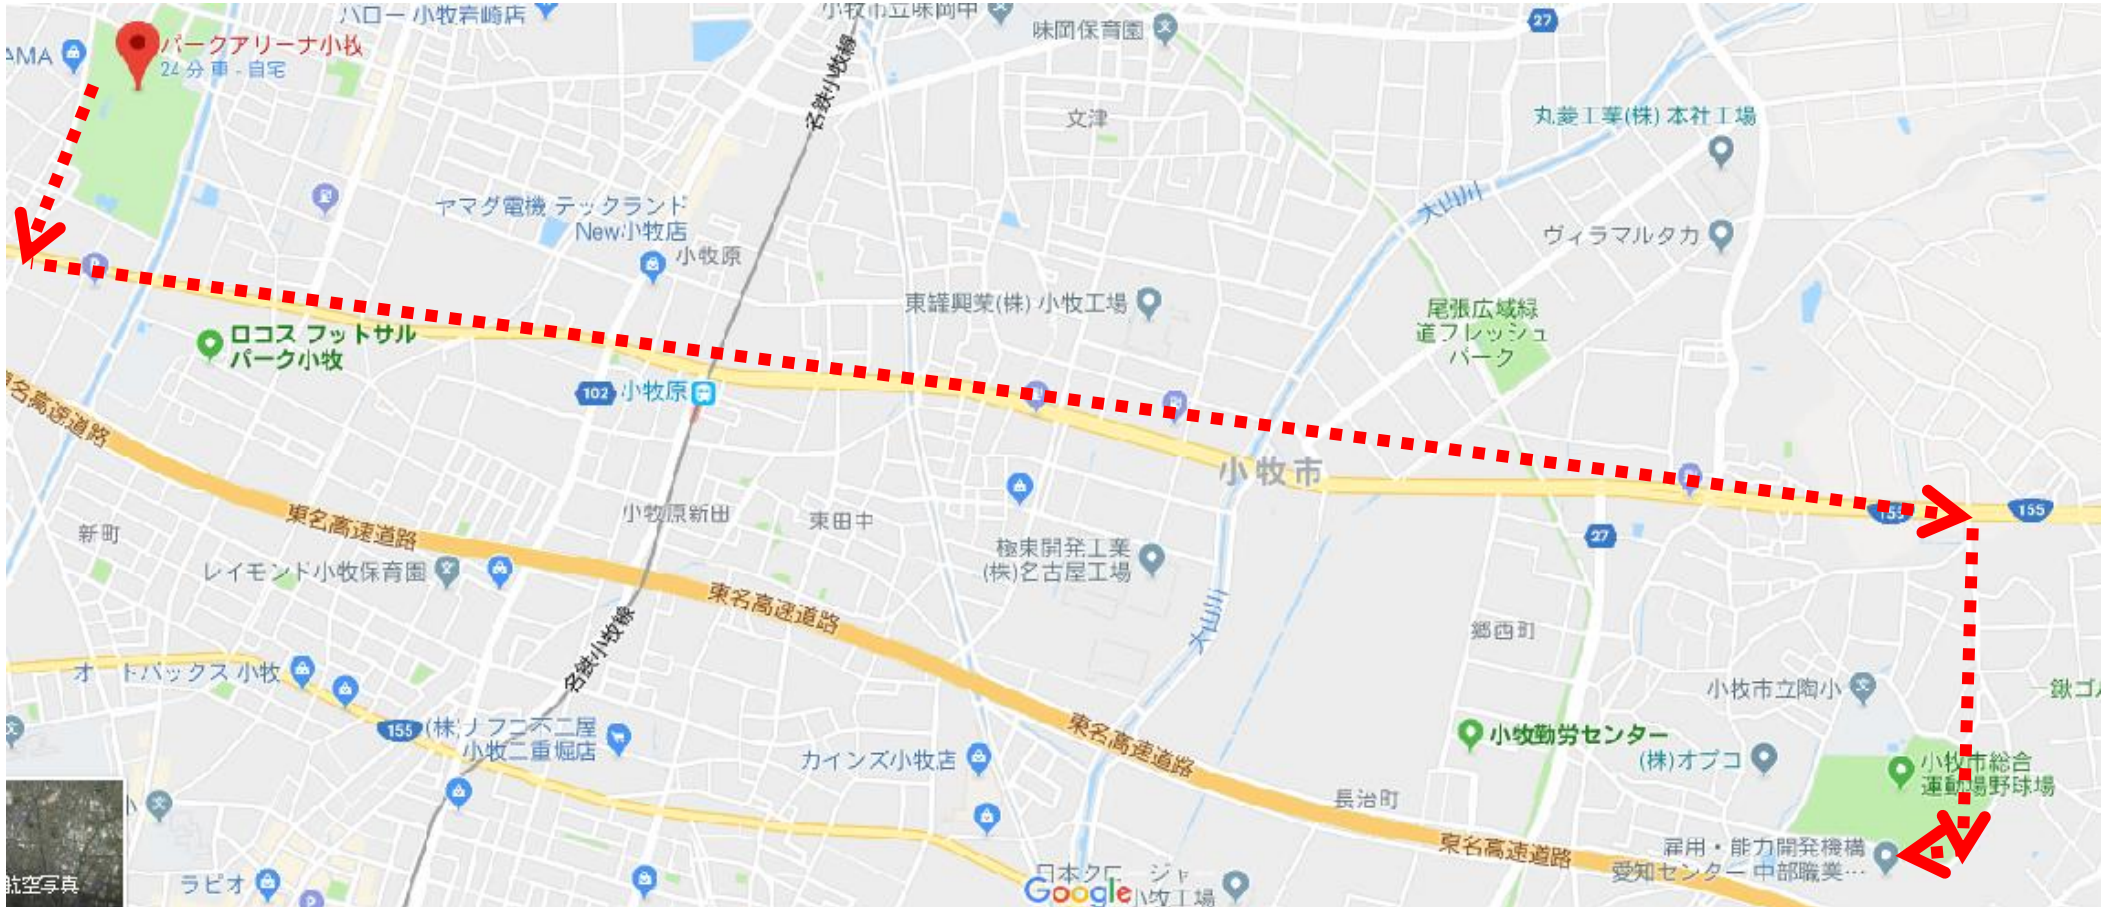

大型バスの駐車場について（6月16日のみ）

大型バスの駐車スペースが、会場周辺で確保できませんでした。大変お手数をおかけしますが、大型バスの駐車については下記まで移動をお願いします。
（選手の乗降りに関しては、第1駐車場のロータリーで構いません）

大型バスで来場されるチームは、“小牧市総合運動場野球場”の一角に停めてください。

PA小牧から 片道 10～15 分かかります

R 1 5 5 を東へ → 上末東山西 を右折 → 道なりに進み → ポリテクセンター中部 の前の駐車場へ停めてください