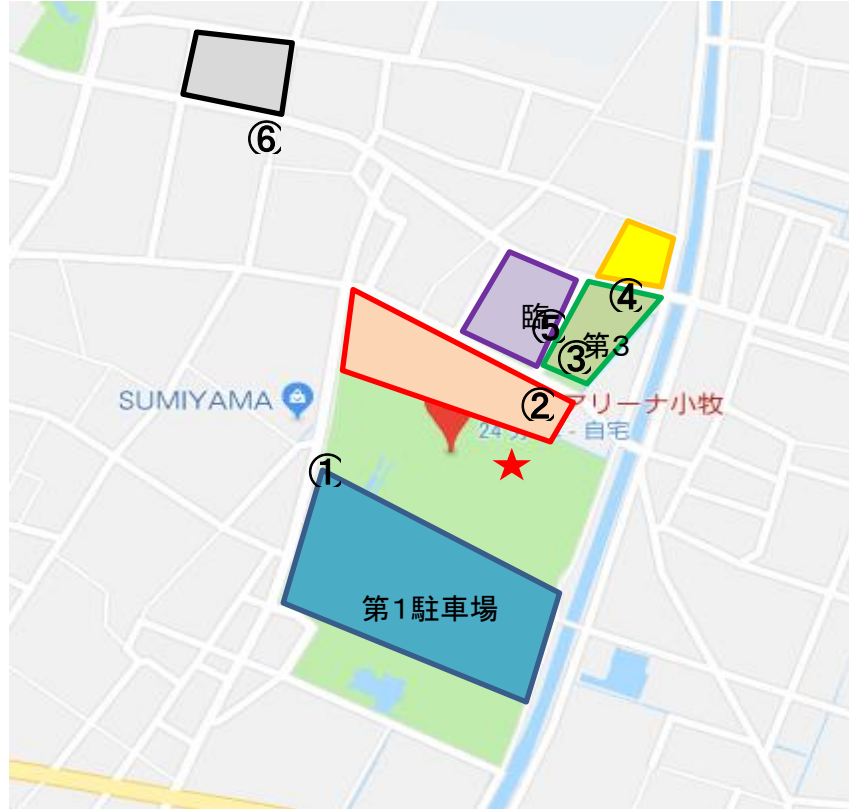

## 県総体 1日目(5/19) パークアリーナ小牧 駐車場について

- ① 第1駐車場  
バス、乗用車  
バスの駐車は10台まではここへ  
バスが埋まった場合は第2へ
- ② 第2駐車場  
バス、乗用車  
第1に停められないバスを停める
- ③ 第3駐車場  
乗用車のみ。
- ④ 第4駐車場  
乗用車のみ。
- ⑤ 臨時駐車場  
乗用車のみ。また、雨天時は閉鎖の可能性あり
- ⑥ 日本特殊陶業 社員駐車場  
臨時として借ります  
乗用車のみ。

## 県総体 一宮市総合体育館 駐車場について

- ① 高架下駐車場
- ② 高架下奥の臨時駐車場  
未舗装のため、雨天時は使用不可の可能性あり
- ③ バス専用駐車場  
大型バス駐車場(10台)
- ④ 河川敷駐車場