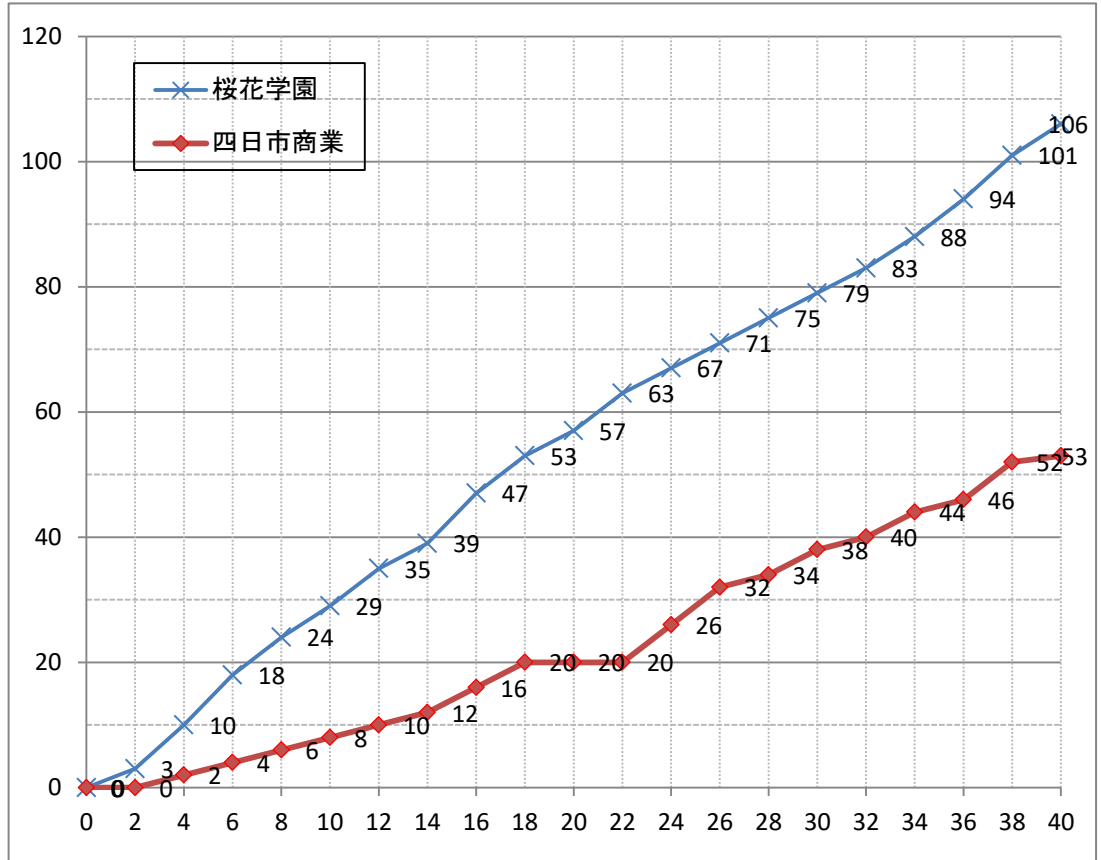

第31回東海高等学校新人大会

女子3位決定戦	
試合日	2018/2/11
会場	一宮市総合体育館
コート	B
開始時間	12:50

TEAM A		TEAM B
桜花学園	29 - 8	四日市商業
愛知1位	106	53
	28 - 12	三重1位
	22 - 18	
	27 - 15	
	OT	

TEAM A		桜花学園	愛知1位				
No	S	選手名	PTS	3P	2P	FT	F
4	*	坂本 雅	10	0	5	0	2
5	*	福島 真衣	6	0	3	0	0
6	*	伊森 可琳	24	0	9	6	1
7		モハメド 早野夏	-	-	-	-	-
8		中澤 梨南	-	-	-	-	-
9	*	平下 愛佳	15	0	6	3	1
10		窪田 真優	0	0	0	0	2
11		桂 蘭	2	0	1	0	0
12		平島 夏歩	2	0	1	0	1
13		中山 桂	4	0	2	0	0
14	*	岡本 美優	16	0	7	2	0
15		田中 平和	27	0	13	1	4
16		中山 紗那	-	-	-	-	-
TEAM/COACH			/	/	/	/	-
TOTAL			106	0	47	12	11

TEAM B		四日市商業	三重1位				
No	S	選手名	PTS	3P	2P	FT	F
4	*	井谷 彩良	2	0	1	0	1
5		福田 いくみ	2	0	1	0	1
6	*	濱田 晴夏	6	0	3	0	2
7		青柳 咲穂	2	0	1	0	4
8	*	谷口 ひかる	6	0	2	2	2
9		亀井 更紗	10	0	5	0	2
10		野口 穂乃夏	0	0	0	0	0
11	*	堀江 ゆうみ	18	0	5	8	4
12		長原 れい	-	-	-	-	-
13	*	田中 万衣羽	7	0	3	1	1
14		松浦 春香	-	-	-	-	-
15		横山 涼	-	-	-	-	-
16		山内 咲良	0	0	0	0	0
17		長谷川 紗羅	-	-	-	-	-
18		北川 夏帆	-	-	-	-	-
TEAM/COACH			/	/	/	/	-
TOTAL			53	0	21	11	17

【 得点経過 】

【 戦評 】

1P 両チームマンツーマンディフェンスで始まる。桜花学園は#4坂本がゲームコントロールし、#6伊森がインサイドとリバウンドから得点を重ねる。四日市商業はドライブと速い展開で得点を狙うが、桜花学園の堅いディフェンスに苦む。開始6分、16-2桜花学園リードで四日市商業1回目のタイムアウト。その後も四日市商業は得点を伸ばせず、29-8で桜花学園リード。

2P 桜花学園はインサイドのハイ&ローを中心に得点を重ねる。四日市商業は無理な体勢からのシュートが増える。開始4分、37-12桜花学園が25点リードで四日市商業2回目のタイムアウト。四日市商業#13田中を中心に果敢にゴールへ向かうが、桜花学園のペースが変わらず、57-20で桜花学園が大量リードして前半終了。

3P 桜花学園は#15田中のインサイドから加点を続ける。四日市商業は速いパス回しからミドルシュートを決めるが、桜花学園がゲームのペースを握り、79-38で桜花学園リード。

4P 桜花学園はメンバーチェンジを行う。四日市商業は最後まで諦めず戦うが、桜花学園は変わって入ったメンバーも落ち着いてゲームを進め、106-53で桜花学園が勝ち第3位となった。

記入者 長谷川和仁