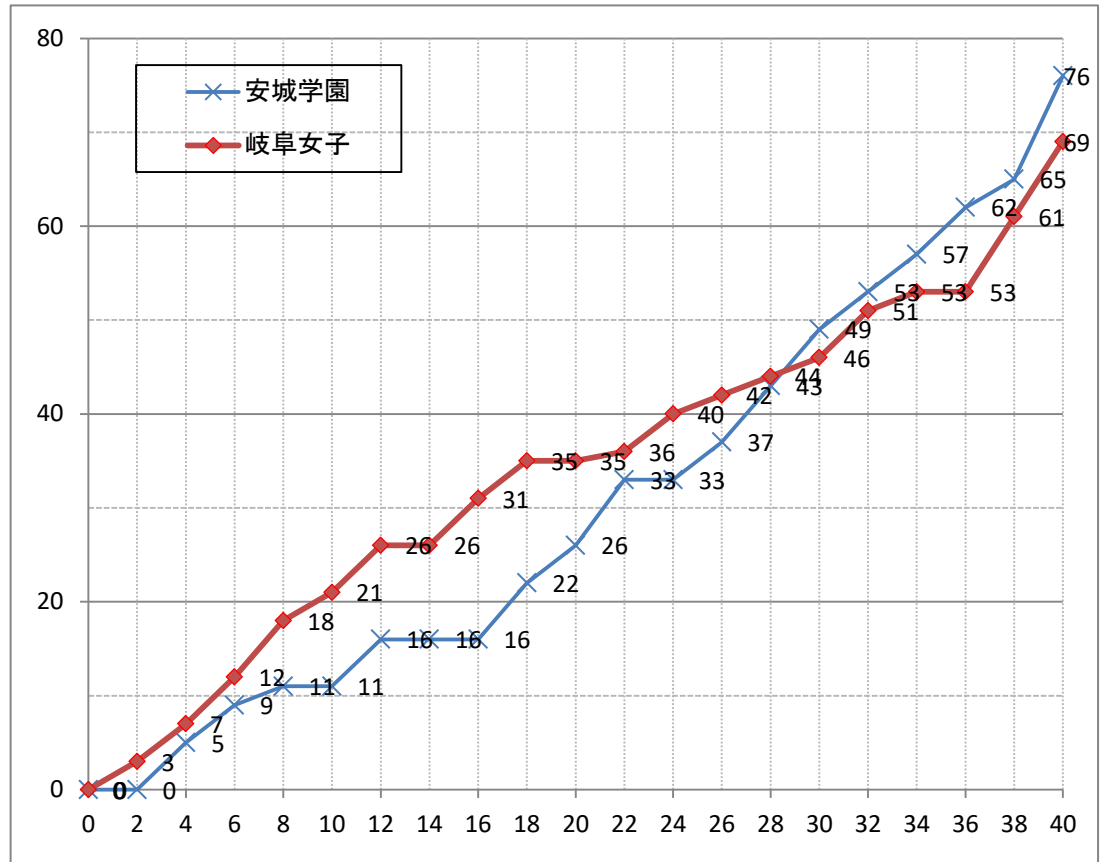

## 第31回東海高等学校新人大会

女子2回戦	
試合日	2018/2/10
会場	パークアリーナ小牧
コート	D
開始時間	16:00

TEAM A			
安城学園	76	69	岐阜女子
愛知2位			岐阜1位
	11 - 21		
	15 - 14		
	23 - 11		
	27 - 23		
	OT		

TEAM A		安城学園	愛知2位				
No	S	選手名	PTS	3P	2P	FT	F
4	*	那須 みらい	14	0	6	2	3
5		エゼンバ 織沙	15	1	5	2	3
6	*	深津 彩生	7	0	1	5	4
7	*	野口 さくら	29	1	10	6	2
8	*	佐藤 美怜	6	0	2	2	1
9		柴田 彩香	0	0	0	0	0
10	*	穴澤 冴	5	0	2	1	2
11		渡邊 楓花	-	-	-	-	-
12		安保 明香里	-	-	-	-	-
13		清水 朝香	-	-	-	-	-
14		金子 碧葉	-	-	-	-	-
15		中野 茉莉	-	-	-	-	-
16		立花 蘭	-	-	-	-	-
17		下地 杏実	-	-	-	-	-
18		伊藤 芽衣	-	-	-	-	-
TEAM/COACH			/	/	/	/	-
TOTAL			76	2	26	18	15

### 【得点経過】