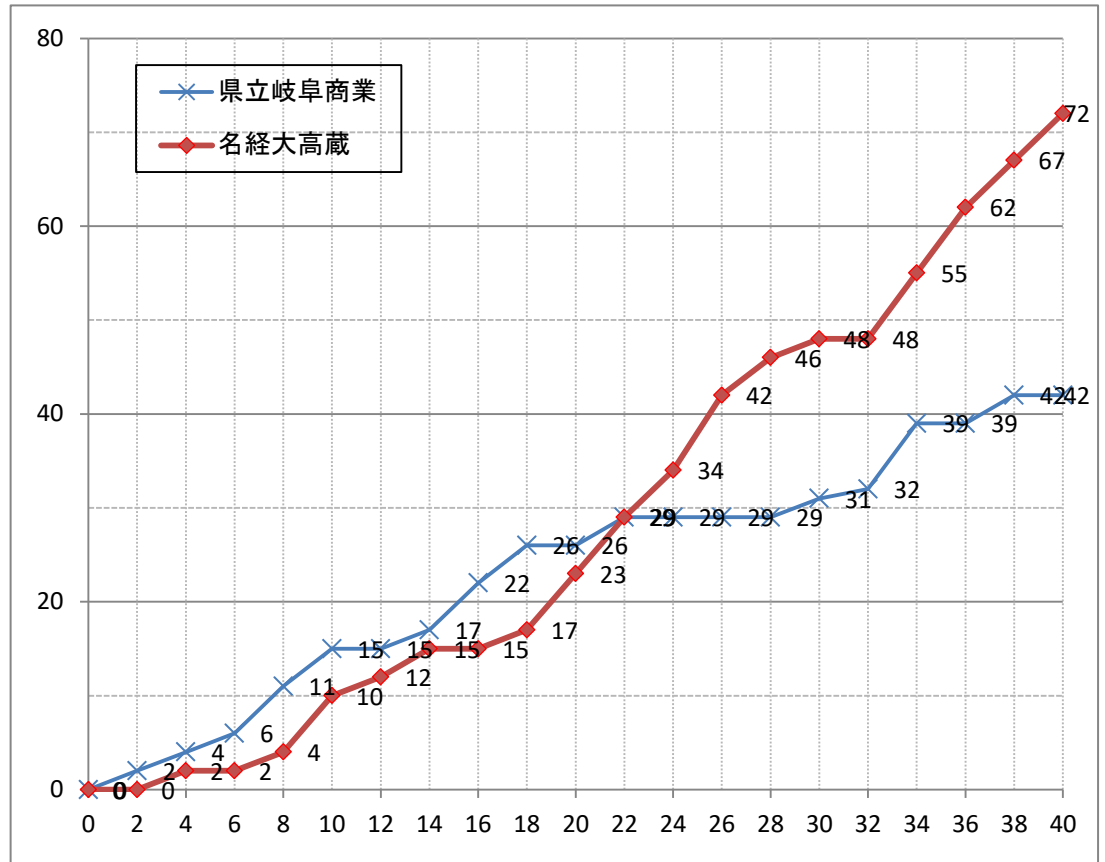

第31回東海高等学校新人大会

女子1回戦

試合日	2018/2/10
会場	パークアリーナ小牧
コート	D
開始時間	11:00

TEAM A

県立岐阜商業	42	72	名経大高蔵
岐阜2位			愛知3位
	15 - 10		
	11 - 13		
	5 - 25		
	11 - 24		
	OT		

TEAM A 県立岐阜商業 岐阜2位

No	S	選手名	PTS	3P	2P	FT	F
4	*	高橋 彩	5	1	1	0	2
5	*	長澤 杏華	10	0	5	0	1
6	*	山本 優華	11	3	1	0	0
7		清水川 陽南	4	0	1	2	4
8		市川 奈波	0	0	0	0	0
9		澤田 茉里南	0	0	0	0	0
10		後藤 美咲	-	-	-	-	-
11	*	黒川 佳愛莉	11	0	5	1	2
12	*	高橋 美穂	1	0	0	1	0
13		石井 菜央	0	0	0	0	0
14		三宅 里佳	0	0	0	0	0
15		和田 みらい	-	-	-	-	-
16		安田 美映	-	-	-	-	-
17		戸川 紗良	-	-	-	-	-
18		魚水 乃亜	-	-	-	-	-
TEAM/COACH			/	/	/	/	-
TOTAL			42	4	13	4	9

TEAM B 名経大高蔵 愛知3位

No	S	選手名	PTS	3P	2P	FT	F
4	*	松枝 杏	5	1	1	0	0
5		中村 美晴	2	0	1	0	1
6	*	西沢 美紅	2	0	1	0	0
7	*	ディクソンモニカ	26	2	9	2	2
8	*	山本 菜月	14	4	1	0	0
9		新海 結菜	0	0	0	0	0
10	*	若林 紅葉	10	0	2	6	0
11		今井 春瑠	8	2	1	0	2
12		小栗 多香子	-	-	-	-	-
13		津村 衣織	3	1	0	0	1
14		外山 李理	0	0	0	0	0
15		松田 藍羽	0	0	0	0	0
16		水谷 琴音	-	-	-	-	-
17		久田 莉佳子	0	0	0	0	0
18		土屋 百花	2	0	1	0	0
TEAM/COACH			/	/	/	/	-
TOTAL			72	10	17	8	6

【 得点経過 】

【 戦評 】

1P 両チーム、マンツーマンディフェンスでスタート。高蔵⑦の1ON1と3Pで対抗する。両チームともディフェンスがよく、なかなか点数が決まらない。県立岐阜商業⑩のジャンプシュートが決まり均衡を崩す。その後、両チーム共に点数を決め15-10で岐阜商業リードで1P終了。 2P 高蔵⑩のリバウンド、高蔵④ドライブで流れを掴むが、岐阜商業⑤ドライブ、⑥3Pでリードを許さない。残り2分タイムアウト後、県立岐阜商業は3-2ゾーンを仕掛けるも、高蔵⑩の3Pが効果的に決まり、26-23で前半が終了した。 3P 第3ピリオド開始、高蔵は2-2-1のゾーンプレスを仕掛ける。一進一退の攻防が続く。残り7分高蔵⑦スティールからレイアップで逆転。流れを変えたい岐阜商業は3-2のゾーンを仕掛けるが高蔵⑧の3連続3Pが決まり、リードを広げる。31-48で高蔵リードで第3ピリオド終了。 4P 流れを変えたい岐阜商業はオールコートマンツーマンを仕掛ける。岐阜商業④の3Pで点差を縮めるものの、高蔵は落ち着いて⑦の1ON1、⑧の3Pでさらに点差を離す。72-42で高蔵が勝利した。	記入者 野村、後藤