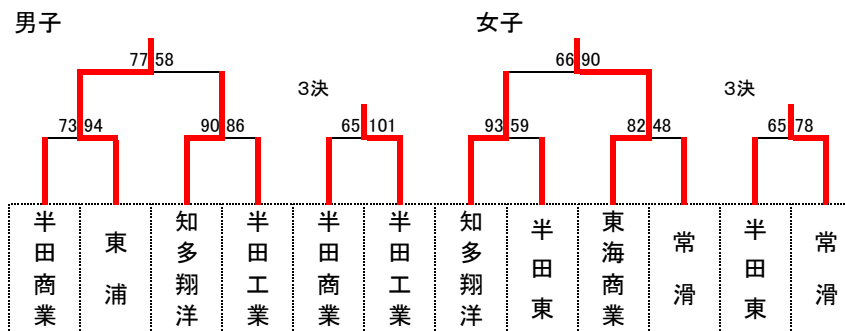

【女子リーグ】 令和元年8月3日(土)・4日(日) 横須賀・半田東高校

(Wリーグ) 横須賀高校

	1知多翔洋	2大府	3横須賀	4半田	勝	負	順位
1知多翔洋	-	○ 48-47	● 29-31	○ 48-25	2	1	1
2大府	● 47-48	-	○ 45-31	○ 42-41	2	1	2
3横須賀	○ 31-29	● 31-45	-	● 24-30	1	2	4
4半田	● 25-48	● 41-42	○ 30-24	-	1	2	3

(Xリーグ) 半田東高校

	5半田東	6阿久比	7半田農業	8武豊	勝	負	順位
5半田東	-	○ 41-24	● 32-34	○ 30-24	2	1	1
6阿久比	● 24-41	-	○ 60-31	○ 44-30	2	1	2
7半田農業	○ 34-32	● 31-60	-	○ 38-27	2	1	3
8武豊	● 24-30	● 30-44	● 27-38	-	0	4	4

(Yリーグ) 半田東高校

	9日福大付	10東浦	11大府東	12東海商業	勝	負	順位
9日福大付	-	● 34-52	● 15-70	● 22-88	0	3	4
10東浦	○ 52-34	-	● 31-57	● 8-65	1	2	3
11大府東	○ 70-15	○ 57-31	-	● 39-58	2	1	2
12東海商業	○ 88-22	○ 65-8	○ 58-39	-	3	0	1

(Zリーグ) 横須賀高校

	13半田商業	14常滑	15東海南	16桃陵	勝	負	順位
13半田商業	-	● 27-54	● 25-41	○ 57-24	1	2	3
14常滑	○ 54-27	-	○ 67-54	○ 94-22	3	0	1
15東海南	○ 41-25	● 54-67	-	○ 81-19	2	1	2
16桃陵	● 24-57	● 22-94	● 19-81	-	0	3	4

【決勝トーナメント】 令和元年8月6日(火) 常滑市体育館