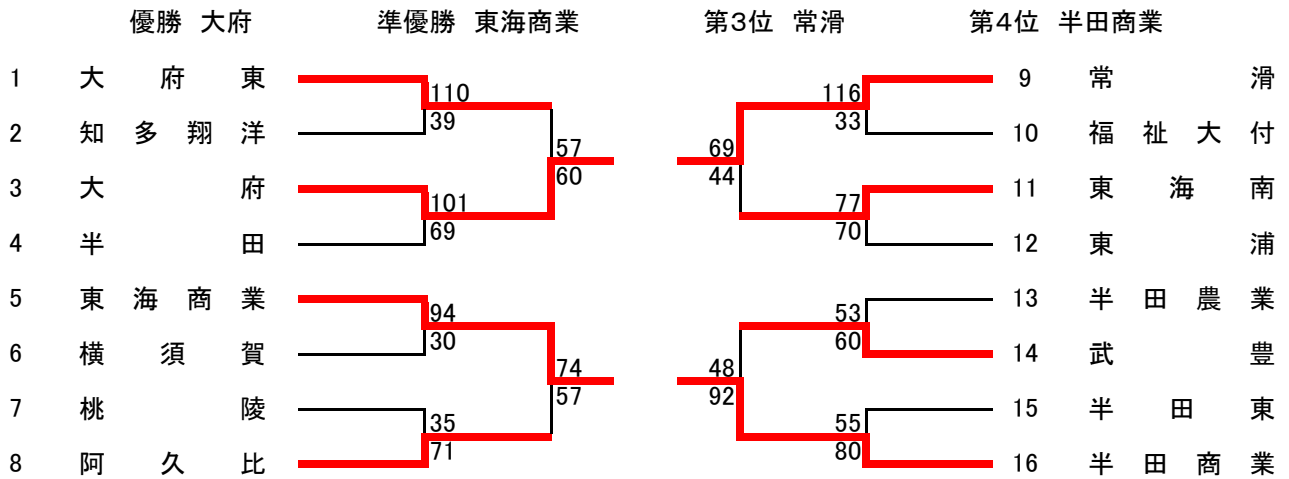

第72回愛知県高等学校総合体育大会バスケットボール競技知多支部予選会 結果

男子（県大会2チーム出場）

決勝リーグ

	常滑	半田工業	東浦	半田東	勝	負	順位
常滑		○ 92 - 57	○ 106 - 88	○ 91 - 72	3	0	1
半田工業	● 57 - 92		● 68 - 94	● 52 - 70	0	3	4
東浦	● 88 - 106	○ 94 - 68		● 88 - 91	1	2	3
半田東	● 72 - 91	○ 70 - 52	○ 91 - 88		2	1	2

女子（県大会2チーム出場）

決勝リーグ

	大府	東海商業	常滑	半田商業	勝	負	順位
大府		○ 67 - 55	● 74 - 76	○ 72 - 69	2	1	1
東海商業	● 55 - 67		○ 62 - 53	○ 66 - 56	2	1	2
常滑	○ 74 - 76	● 53 - 62		○ 88 - 57	2	1	3
半田商業	● 69 - 72	● 56 - 66	● 57 - 88		0	3	4