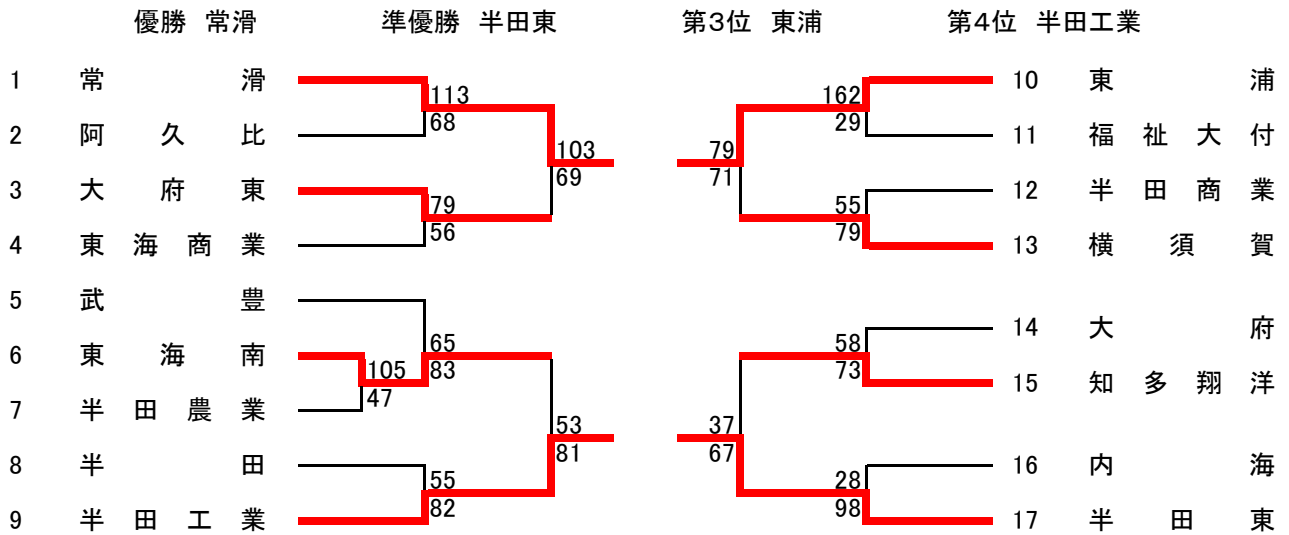

第72回愛知県高等学校総合体育大会バスケットボール競技知多支部予選会 結果

男子（県大会2チーム出場）

決勝リーグ

	常滑	半田工業	東浦	半田東	勝	負	順位
常滑		○ 92 - 57	○ 106 - 88	○ 91 - 72	3	0	1
半田工業	● 57 - 92		● 68 - 94	● 52 - 70	0	3	4
東浦	● 88 - 106	○ 94 - 68		● 88 - 91	1	2	3
半田東	● 72 - 91	○ 70 - 52	○ 91 - 88		2	1	2

女子（県大会2チーム出場）

決勝リーグ

	大府	東海商業	常滑	半田商業	勝	負	順位
大府		○ 67 - 55	● 74 - 76	○ 72 - 69	2	1	1
東海商業	● 55 - 67		○ 62 - 53	○ 66 - 56	2	1	2
常滑	○ 74 - 76	● 53 - 62		○ 88 - 57	2	1	3
半田商業	● 69 - 72	● 56 - 66	● 57 - 88		0	3	4