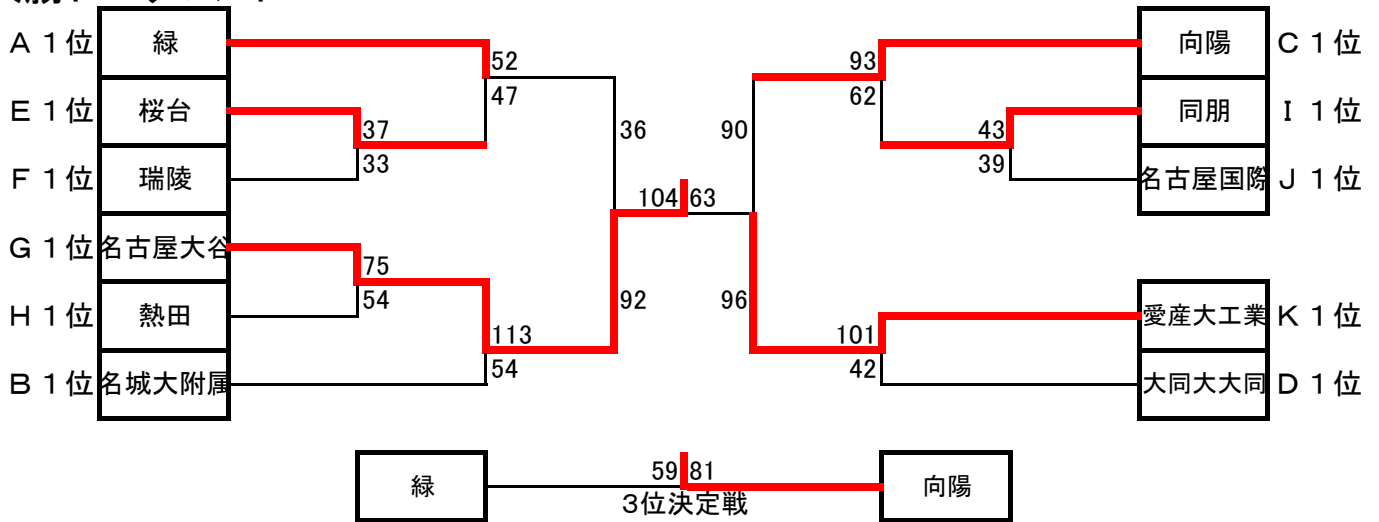

平成29年度名古屋南支部バスケットボール競技夏季選手権大会 男子結果

予選リーグ
Aブロック

	東海学園	享栄	緑	名古屋工業
東海学園		●60-61	●49-55	●40-65
享栄	○61-60		●44-51	○49-48
緑	○55-49	○51-44		○40-36
名古屋工業	○65-40	●48-49	●36-40	

Bブロック

	惟信	松蔭	名城大附属	東工専
惟信		●50-52	●49-68	○84-36
松蔭	○52-50		●49-56	○87-41
名城大附属	○68-49	○56-49		○70-37
東工専	●36-84	●41-87	●37-70	

Cブロック

	名経大高蔵	向陽	富田	昭和
名経大高蔵		●33-72	○64-53	●41-45
向陽	○72-33		○94-43	○76-32
富田	●53-64	●43-94		●26-57
昭和	○45-41	●32-76	○57-26	

Dブロック

	名南工業	鳴海	東郷	大同大大同
名南工業		○59-49	○57-30	●44-58
鳴海	●49-59		○66-23	●36-62
東郷	●30-57	●23-66		●26-84
大同大大同	○58-44	○62-36	○84-26	

Eブロック

	桜台	日進	南山
桜台		○99-12	○62-42
日進	●12-99		●12-115
南山	●42-62	○115-12	

決勝トーナメント

優勝 名古屋大谷 準優勝 愛産大工業 第3位 日向 第4位 緑

Fブロック

	瑞陵	日進西	南陽
瑞陵		○46-33	○62-30
日進西	●33-46		○51-42
南陽	●30-62	●42-51	

Gブロック

	中京大中京	名市工業	名古屋大谷
中京大中京		●58-78	●32-94
名市工業	○78-58		●41-67
名古屋大谷	○94-32	○67-41	

Hブロック

	中村	熱田	名古屋南
中村		●35-72	●42-47
熱田	○72-35		○61-42
名古屋南	○47-42	●42-61	

Iブロック

	同朋	愛知朝鮮	豊明
同朋		○52-24	○53-48
愛知朝鮮	●24-52		●37-76
豊明	●48-53	○76-37	

Jブロック

	愛み大瑞穂	名古屋国際	星城
愛み大瑞穂		●18-93	●60-69
名古屋国際	○93-18		○68-51
星城	○69-60	●51-68	

Kブロック

	天白	愛産大工業	名工専
天白		●34-78	○56-23
愛産大工業	○78-34		○153-16
名工専	●23-56	●16-153