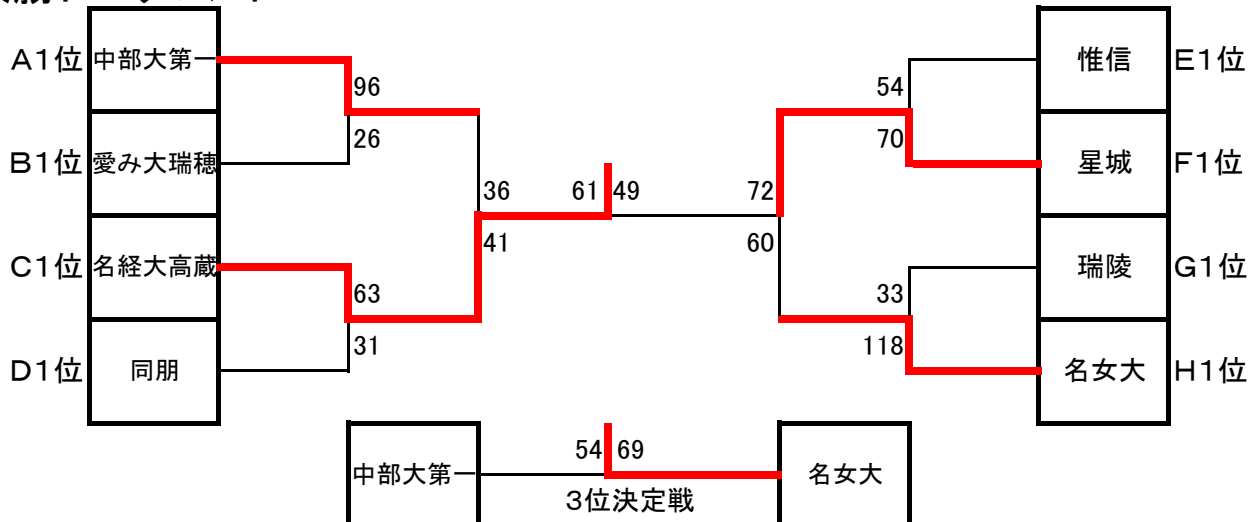

平成29年度名古屋南支部バスケットボール競技夏季選手権大会 女子結果

予選リーグ
Aブロック

	中部大第一	中川商業	若宮商業	熱田
中部大第一		○85-25	○46-25	○79-26
中川商業	●25-85		●37-58	●51-58
若宮商業	●25-46	○58-37		○49-37
熱田	●26-79	○58-51	●37-49	

Eブロック

	天白	名城大附属	鳴海	惟信
天白		○56-31	○47-41	●45-65
名城大附属	●31-56		●38-52	●40-72
鳴海	●41-47	○52-38		●55-82
惟信	○65-45	○72-40	○82-55	

Bブロック

	愛み大瑞穂	南山	愛知朝鮮	東海学園
愛み大瑞穂		○57-47	○54-23	○51-39
南山	●47-57		○87-42	○52-51
愛知朝鮮	●23-54	●42-87		●34-52
東海学園	●39-51	●51-52	○52-34	

Fブロック

	星城	名古屋南	昭和	享栄
星城		○48-34	○104-22	○122-20
名古屋南	●34-48		○66-35	○90-24
昭和	●22-104	●35-66		○80-25
享栄	●20-122	●24-90	●25-80	

Cブロック

	名経大高蔵	南陽	名古屋大谷	中京大中京
名経大高蔵		○66-19	○35-21	○49-23
南陽	●19-66		○50-40	●53-61
名古屋大谷	●21-35	●40-50		○72-50
中京大中京	●23-49	○61-53	●50-72	

Gブロック

	富田	日進西	桜台	瑞陵
富田		●32-34	●30-45	●17-48
日進西	○34-32		●34-58	●34-40
桜台	○45-30	○58-34		●25-34
瑞陵	○48-17	○40-34	○34-25	

Dブロック

	緑	中村	同朋	東郷
緑		○68-31	●42-50	○60-40
中村	●31-68		●33-59	●42-58
同朋	○50-42	○59-33		○66-32
東郷	●40-60	○58-42	●32-66	

Hブロック

	松蔭	豊明	向陽	名女大
松蔭		○54-33	○54-37	●25-61
豊明	●33-54		●64-84	●23-113
向陽	●37-54	○84-64		●13-87
名女大	○61-25	○113-23	○87-13	

決勝トーナメント

優勝 名経大高蔵 準優勝 星城 第3位 名女大 第4位 中部大第一