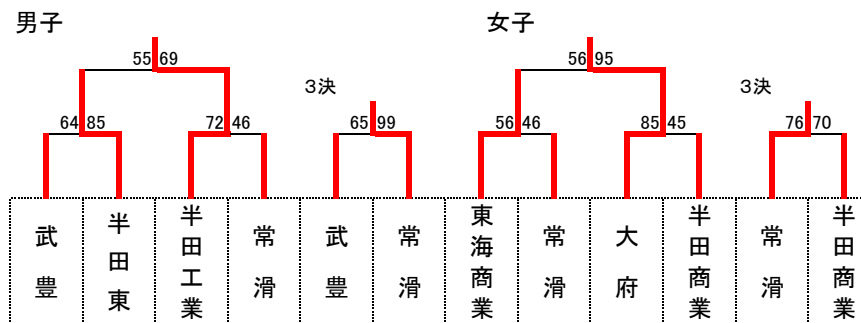

【女子リーグ】平成27年8月1日(土)・2日(日) 阿久比・大府東高校

(Wリーグ) 阿久比高校

	1東浦	2大府東	3半田東	4東海商業	勝	負	順位
1東浦		● 45-75	○ 64-59	● 34-75	1	2	3
2大府東	○ 75-45		○ 79-30	● 29-35	2	1	2
3半田東	● 59-64	● 30-79		● 25-79	0	3	1
4東海商業	○ 75-34	○ 35-29	○ 79-25		3	0	4

(Xリーグ) 横須賀高校

	5常滑	6阿久比	7横須賀	8日福大付	勝	負	順位
5常滑		○ 50-46	○ 86-50	○ 62-43	3	0	1
6阿久比	● 46-50		○ 71-42	○ 76-39	2	1	2
7横須賀	● 50-86	● 42-71		○ 59-35	1	2	3
8日福大付	● 43-62	● 39-76	● 35-59		0	3	4

(Yリーグ) 大府東高校

	9知多翔洋	10半田	11東海南	12大府	勝	負	順位
9知多翔洋		○ 76-51	○ 65-37	● 44-89	2	1	2
10半田	● 51-76		○ 47-40	● 36-92	1	2	3
11東海南	● 37-65	● 40-47		● 26-112	0	3	4
12大府	○ 89-44	○ 92-36	○ 112-26		3	0	1

(Zリーグ) 阿久比高校

	13武豊	14半田商業	15半田農業	16桃陵	勝	負	順位
13武豊		● 29-75	○ 54-33	○ 56-55	2	1	2
14半田商業	○ 75-29		○ 100-19	○ 70-32	3	0	1
15半田農業	● 33-54	● 19-100		● 28-73	0	3	4
16桃陵	● 55-56	● 32-70	○ 73-28		1	2	3

【決勝トーナメント】平成29年8月8日(火) 常滑市体育館