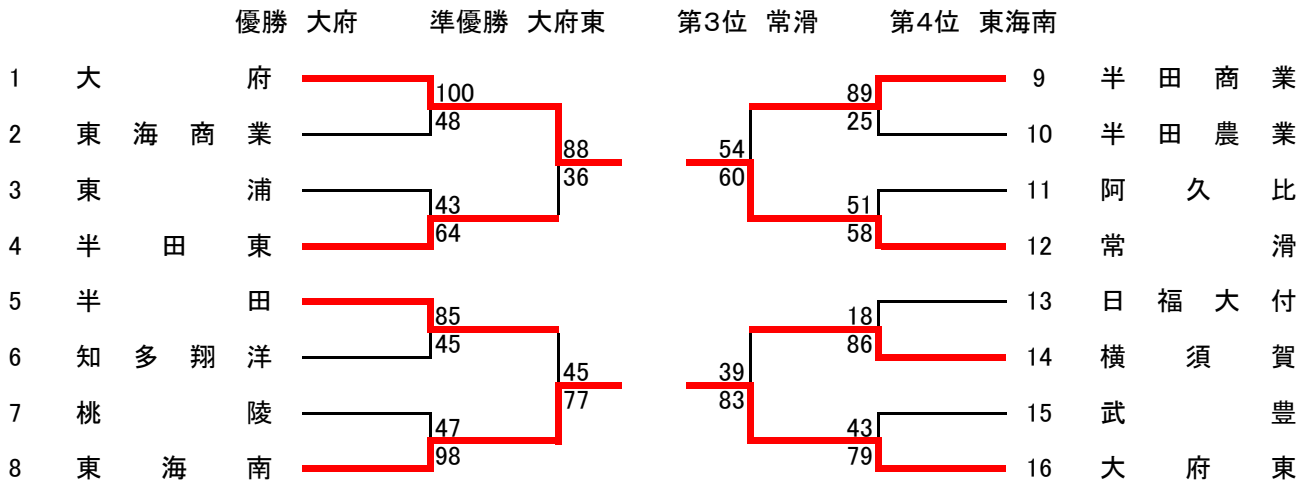

第70回愛知県高等学校総合体育大会バスケットボール競技知多支部予選会 結果

男子 (県大会2チーム出場)

決勝リーグ

	常滑	半田	半田東	半田工業	勝	負	順位
常滑		● 83 - 87	○ 83 - 54	○ 71 - 66	2	1	1
半田	○ 87 - 83		○ 70 - 60	● 72 - 77	2	1	3
半田東	● 54 - 83	● 60 - 70		● 43 - 90	0	3	4
半田工業	● 66 - 71	○ 77 - 72	○ 90 - 43		2	1	2

順位は直接対決の結果による

女子 (県大会2チーム出場)

決勝リーグ

	大府	東海南	常滑	大府東	勝	負	順位
大府		○ 80 - 58	○ 65 - 55	○ 81 - 77	3	0	1
東海南	● 58 - 80		● 62 - 64	● 53 - 68	0	3	4
常滑	● 55 - 65	○ 64 - 62		● 47 - 74	1	2	3
大府東	● 77 - 81	○ 68 - 53	○ 74 - 47		2	1	2