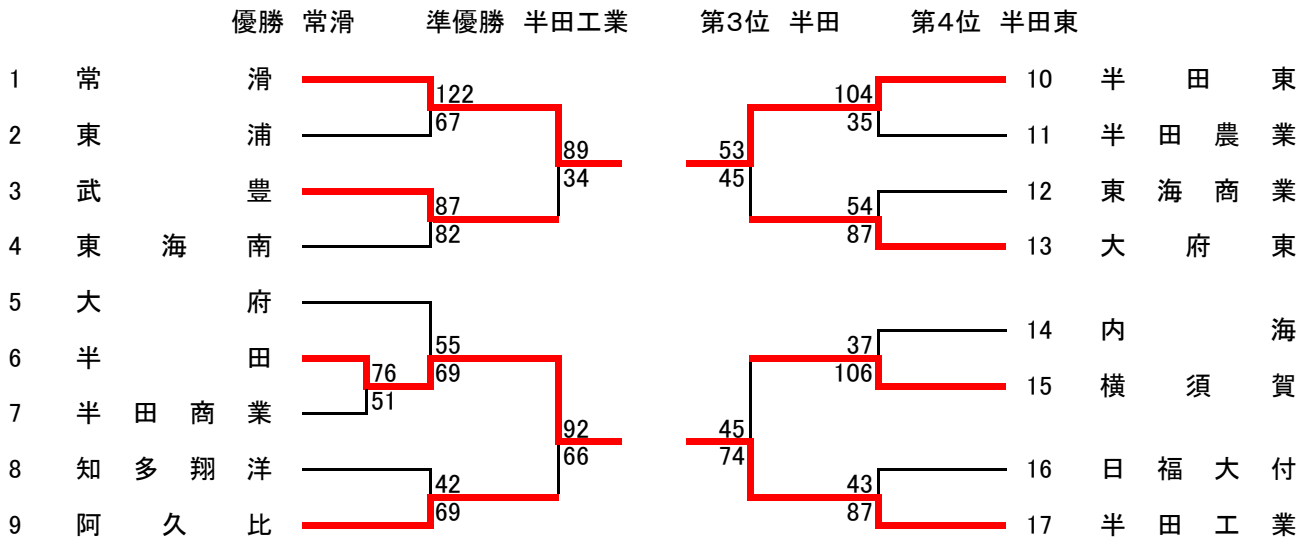

第70回愛知県高等学校総合体育大会バスケットボール競技知多支部予選会 結果

男子 (県大会2チーム出場)

決勝リーグ

	常滑	半田	半田東	半田工業	勝	負	順位
常滑		● 83 - 87	○ 83 - 54	○ 71 - 66	2	1	1
半田	○ 87 - 83		○ 70 - 60	● 72 - 77	2	1	3
半田東	● 54 - 83	● 60 - 70		● 43 - 90	0	3	4
半田工業	● 66 - 71	○ 77 - 72	○ 90 - 43		2	1	2

順位は直接対決の結果による

女子 (県大会2チーム出場)

決勝リーグ

	大府	東海南	常滑	大府東	勝	負	順位
大府		○ 80 - 58	○ 65 - 55	○ 81 - 77	3	0	1
東海南	● 58 - 80		● 62 - 64	● 53 - 68	0	3	4
常滑	● 55 - 65	○ 64 - 62		● 47 - 74	1	2	3
大府東	● 77 - 81	○ 68 - 53	○ 74 - 47		2	1	2