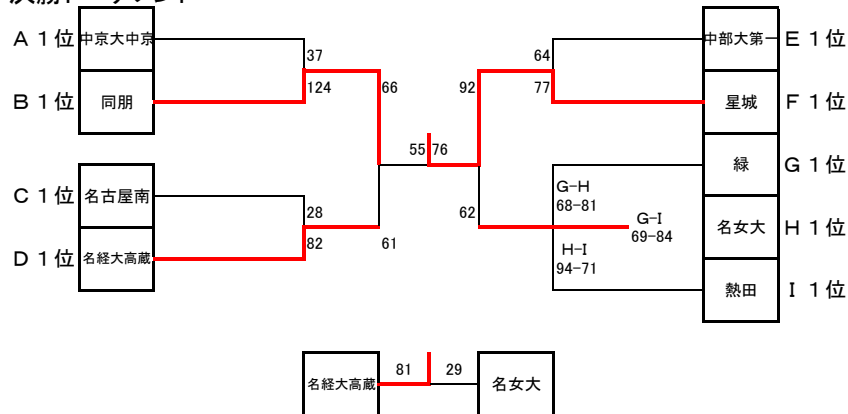

平成28年度夏季名古屋南支部バスケットボール選手権大会 女子

予選リーグ

Aブロック

	向陽	中京大中京	桜台	中村
向陽		× 36-50	○ 48-37	× 25-29
中京大中京	○ 50-36		○ 52-36	○ 48-30
桜台	× 37-48	× 36-52		○ 38-28
中村	○ 29-25	× 30-48	× 28-38	

Fブロック

	松蔭	若宮商業	星城	昭和
松蔭		× 42-55	× 24-87	○ 45-42
若宮商業	○ 55-42		× 21-73	○ 52-40
星城	○ 87-24	○ 73-21		○ 73-24
昭和	× 40-52	× 40-52	× 24-73	

Bブロック

	同朋	瑞陵	愛知朝鮮	愛み大瑞穂
同朋		○ 98-14	○ 79-42	○ 63-28
瑞陵	× 14-98		× 36-41	× 33-54
愛知朝鮮	× 42-79	○ 41-36		× 35-37
愛み大瑞穂	× 28-63	○ 54-33	○ 37-35	

Gブロック

	南山	緑	東海学園
南山		× 11-94	× 46-50
緑	○ 94-11		○ 58-24
東海学園	○ 50-46	× 24-58	

Cブロック

	名古屋南	日進西	享栄	名城大附
名古屋南		○ 63-22	○ 100-23	○ 64-24
日進西	× 22-63		○ 66-23	× 32-38
享栄	× 23-100	× 23-66		× 38-48
名城大附	× 24-64	○ 38-32	○ 48-38	

Hブロック

	富田	名女大	惟信
富田		× 15-89	× 40-52
名女大	○ 89-15		○ 81-40
惟信	○ 52-40	× 40-81	

Dブロック

	鳴海	東郷	中川商業	名経大高蔵
鳴海		○ 51-38	○ 47-46	× 23-97
東郷	× 38-51		○ 47-43	× 14-110
中川商業	× 46-47	× 43-47		× 12-105
名経大高蔵	○ 97-23	○ 110-14	○ 105-12	

Iブロック

	天白	大同大大同	熱田
天白		○ 70-31	× 42-75
大同大大同	× 31-70		× 7-155
熱田	○ 75-42	○ 155-7	

Eブロック

	中部大第一	名古屋大谷	南陽	豊明
中部大第一		○ 72-23	○ 64-20	○ 137-14
名古屋大谷	× 23-72		× 36-74	○ 74-30
南陽	× 20-64	○ 74-36		○ 79-31
豊明	× 14-137	× 30-74	× 31-79	

決勝トーナメント

優勝 星城 準優勝 同朋 第3位 名経大高蔵 第4位 名女大