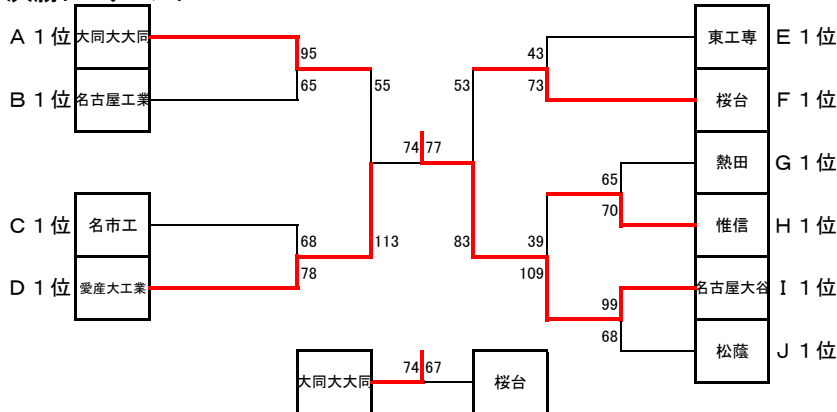

Cブロック

	愛知朝鮮	名市工	星城	緑
愛知朝鮮		× 32-56	× 34-43	× 38-43
名市工	○ 56-32		○ 84-30	○ 38-30
星城	○ 43-34	× 30-84		○ 47-41
緑	○ 43-38	× 30-38	× 41-47	

Hブロック

	惟信	名城大附	名古屋国際
惟信		× 50-53	○ 75-31
名城大附	○ 53-50		× 35-39
名古屋国際	× 31-75	○ 39-35	

Dブロック

	南陽	瑞陵	天白	愛産大工業
南陽		○ 51-50	× 50-61	× 48-93
瑞陵	× 50-51		× 31-57	× 22-83
天白	○ 61-50	○ 57-31		× 26-82
愛産大工業	○ 93-48	○ 83-22	○ 82-26	

Iブロック

	名経大高蔵	名古屋大谷	昭和
名経大高蔵		× 11-173	× 27-49
名古屋大谷	○ 173-11		○ 47-41
昭和	○ 49-27	× 41-47	

Eブロック

	東工専	同朋	東郷	豊明
東工専		○ 55-47	○ 61-43	○ 60-45
同朋	× 47-55		○ 74-44	○ 61-23
東郷	× 43-61	× 44-74		○ 51-33
豊明	× 45-60	× 23-61	× 33-51	

Jブロック

	中京大中京	松蔭	鳴海
中京大中京		× 53-67	× 31-86
松蔭	○ 67-53		○ 56-40
鳴海	○ 86-31	× 40-56	

決勝トーナメント

優勝 名古屋大谷 準優勝 愛産大工業 第3位 大同大大同 第4位 桜台

平成28年度夏季名古屋南支部バスケットボール選手権大会 女子

予選リーグ

Aブロック

	向陽	中京大中京	桜台	中村
向陽		× 36-50	○ 48-37	× 25-29
中京大中京	○ 50-36		○ 52-36	○ 48-30
桜台	× 37-48	× 36-52		○ 38-28
中村	○ 29-25	× 30-48	× 28-38	