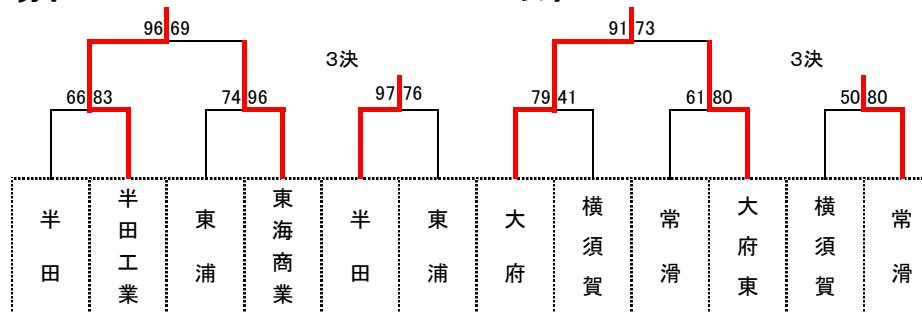

(Aリーグ) 東海商業高校

	①半田東	②大府東	③半田商業	④半田	勝	負	順位
①半田東		○48-39	○59-57	×40-57	2	1	2
②大府東	×39-48		○52-33	×56-62	1	2	3
③半田商業	×57-59	×33-52		×54-82	0	3	4
④半田	○57-40	○62-56	○82-54		3	0	1

(Bリーグ) 横須賀高校

	⑤半田工業	⑥東海南	⑦阿久比	⑧常滑	⑨武豊	勝	負	順位
⑤半田工業		○78-63	○82-21	○55-51	○60-39	4	0	1
⑥東海南	×68-73		○69-52	×63-93	○68-39	2	2	3
⑦阿久比	×21-81	×52-69		×111-38	×47-59	0	4	5
⑧常滑	×51-55	○93-63	○111-38		○105-43	3	1	2
⑨武豊	×39-60	×39-68	○59-47	×43-105		1	3	4

(Cリーグ) 横須賀高校

	⑩知多翔洋	⑪大府	⑫横須賀	⑬東浦	勝	負	順位
⑩知多翔洋		○77-46	×66-73	×66-68	1	2	3
⑪大府	×46-77		×27-68	×59-92	0	3	4
⑫横須賀	○73-66	○77-30		×70-76	2	1	2
⑬東浦	○68-66	○92-59	○76-70		3	0	1

(Dリーグ) 東海商業高校

	⑭半田農業	⑮内海	⑯日福大付	⑰東海商業	勝	負	順位
⑭半田農業		○72-33	×54-97	×26-82	1	2	3
⑮内海	×33-72		×30-77	×29-87	0	3	4
⑯日福大付	○97-54	○77-30		×40-82	2	1	2
⑰東海商業	○82-26	○87-29	○82-40		3	0	1

【女子リーグ】 平成28年8月6日(土)・7日(日) 横須賀・東海商業高校

(Wリーグ) 横須賀高校

	1東海南	2大府	3阿久比	4知多翔洋	勝	負	順位
1東海南		×24-76	×33-41	○44-43	1	2	3
2大府	○76-24		○57-44	○81-28	3	0	1
3阿久比	○41-33	×44-57		○65-28	2	1	2
4知多翔洋	×43-44	×28-81	×28-65		0	3	4

(Xリーグ) 横須賀高校

	5日福大付	6東浦	7横須賀	8桃陵	勝	負	順位
5日福大付		×0-20	×24-69	×40-91	0	3	4
6東浦	○20-0		×46-60	×48-61	1	2	3
7横須賀	○69-24	○60-46		○55-46	3	0	1
8桃陵	○91-40	○61-48	×46-55		2	1	2

(Yリーグ) 東海商業高校

	9常滑	10武豊	11半田	12東海商業	勝	負	順位
9常滑		○91-23	○75-27	○36-30	3	0	1
10武豊	×23-91		○49-47	×32-86	1	2	3
11半田	×27-75	×47-49		×34-57	0	3	4
12東海商業	×30-36	○86-32	○57-34		2	1	2

(Zリーグ) 東海商業高校

	13半田商業	14半田東	15半田農業	16大府東	勝	負	順位
13半田商業		○67-48	○92-23	×46-47	2	1	2
14半田東	×48-67		×31-42	×17-107	0	3	4
15半田農業	×23-92	○42-31		×16-91	1	2	3
16大府東	○47-46	○107-17	○91-16		3	0	1

【決勝トーナメント】 平成28年8月9日(火) 常滑市体育館

男子

女子

【男子】

優勝 半田工業
準優勝 東海商業
第3位 半田
第4位 東浦

【女子】

優勝 大府
準優勝 大府東
第3位 常滑
第4位 横須賀