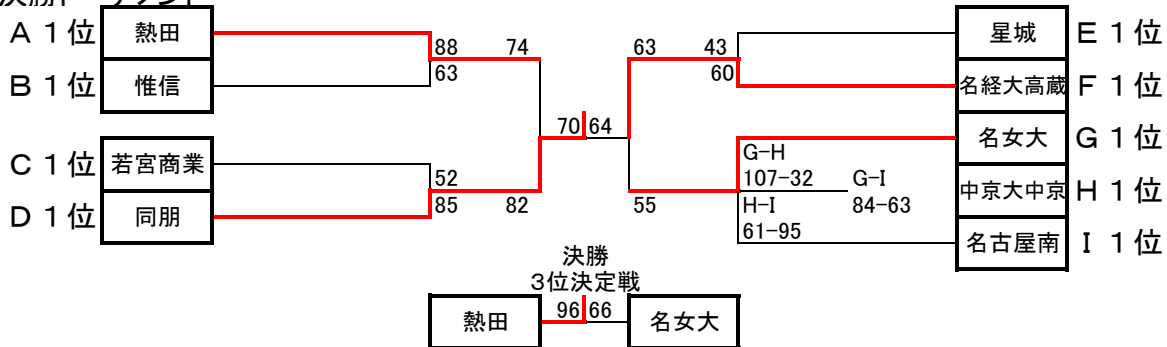

平成27年度夏季名古屋南支部バスケットボール選手権大会 女子

予選リーグ
Aブロック

	南山	熱田	愛み大瑞穂	日進西
南山		●12-129	●0-20	●15-81
熱田	○129-12		○106-31	○52-27
愛み大瑞穂	○20-0	●31-106		●36-48
日進西	○81-15	●27-52	○48-36	

Fブロック

	天白	愛知朝鮮	名経大高蔵	鳴海
天白		●38-41	●29-58	○61-29
愛知朝鮮	○41-38		●31-59	○45-32
名経大高蔵	○58-29	○59-31		○57-10
鳴海	●29-61	●32-45	●10-57	

Bブロック

	名古屋大谷	惟信	瑞陵	名古屋国際
名古屋大谷		●37-69	●36-54	○70-39
惟信	○69-37		○57-32	○84-9
瑞陵	○54-36	●32-57		○48-24
名古屋国際	●39-70	●9-84	●24-48	

Gブロック

	名女大	緑	大同大大同
名女大		○67-48	○105-25
緑	●48-67		○64-13
大同大大同	●25-105	●13-64	

Cブロック

	東海学園	若宮商業	享栄	桜台
東海学園		●34-54	○58-38	○54-9
若宮商業	○54-34		○87-39	○61-20
享栄	●38-58	●39-87		○65-25
桜台	●9-54	●20-61	●25-65	

Hブロック

	中京大中京	名城大附属	向陽
中京大中京		○45-35	○62-31
名城大附属	●35-45		●48-50
向陽	●31-62	○50-48	

Dブロック

	中村	中川商業	同朋	昭和
中村		○37-16	●22-70	●34-42
中川商業	●16-37		●11-118	●23-95
同朋	○70-22	○118-11		○90-14
昭和	○42-34	○95-23	●14-90	

Iブロック

	名古屋南	松蔭	南陽
名古屋南		○42-38	○70-39
松蔭	●38-42		○45-32
南陽	●39-70	●32-45	

Eブロック

	星城	東郷	中部大第一	富田
星城		○101-17	○51-48	○74-23
東郷	●17-101		●7-122	●6-119
中部大第一	●48-51	○122-7		○65-23
富田	●23-74	○119-6	●23-65	

決勝トーナメント

優勝 同朋

準優勝 名経大高蔵

第3位 熱田

第4位 名女大