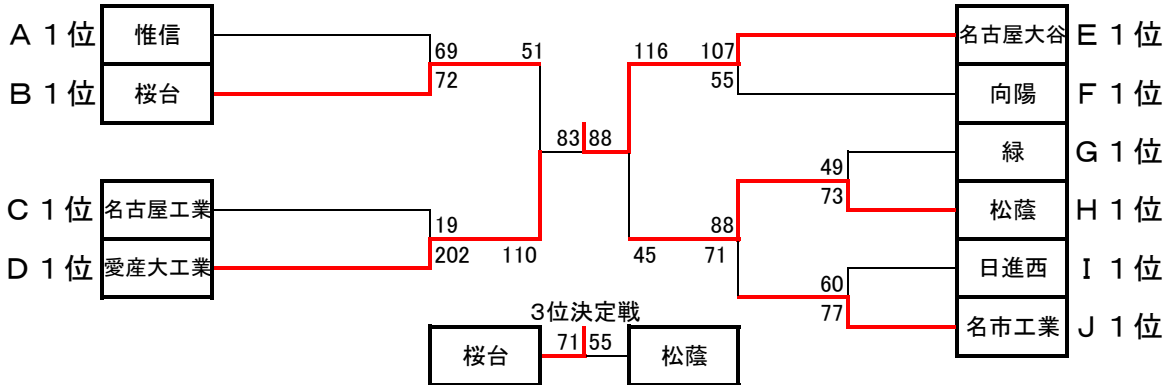

平成27年度夏季名古屋南支部バスケットボール選手権大会 男子

予選リーグ

Aブロック

	惟信	東工専	東海学園	鳴海
惟信		○69-40	○65-52	○72-54
東工専	●40-69		●55-64	○58-49
東海学園	●52-65	○64-55		○55-54
鳴海	●54-72	●49-58	●54-55	

Fブロック

	向陽	昭和	南陽	愛み大瑞穂
向陽		○81-36	○53-39	○80-35
昭和	●36-81		●45-50	○71-37
南陽	●39-53	○50-45		○56-29
愛み大瑞穂	●35-80	●37-71	●29-56	

Bブロック

	桜台	天白	東郷	熱田
桜台		●39-46	○51-36	○66-41
天白	○46-39		○74-33	●36-45
東郷	●36-51	●33-74		●27-56
熱田	●41-66	○45-36	○56-27	

Gブロック

	中京大中京	豊明	緑
中京大中京		●44-58	●55-72
豊明	○58-44		●42-51
緑	○72-55	○51-42	

Cブロック

	名経大高蔵	瑞陵	名古屋工業	富田
名経大高蔵		●29-47	△40-40	●29-42
瑞陵	○47-29		●53-58	○51-34
名古屋工業	△40-40	○58-53		○56-36
富田	○42-29	●34-51	●36-56	

Hブロック

	名古屋南	松蔭	名城大附属
名古屋南		●42-61	●56-72
松蔭	○61-42		○79-47
名城大附属	○72-56	●47-79	

Dブロック

	愛産大工業	同朋	日進	中村
愛産大工業		○71-33	○119-18	○97-30
同朋	●33-71		○55-42	○62-51
日進	●18-119	●42-55		●40-46
中村	●30-97	●51-62	○46-40	

Iブロック

	愛知朝鮮	日進西	南山
愛知朝鮮		●39-63	●56-69
日進西	○63-39		○75-57
南山	○69-56	●57-75	

Eブロック

	名南工業	名古屋大谷	名工専	星城
名南工業		●20-92	○67-44	○39-30
名古屋大谷	○92-20		○131-33	○163-4
名工専	●44-67	●33-131		●41-65
星城	●30-39	●4-163	○65-41	

Jブロック

	大同大大同	享栄	名市工業
大同大大同		●44-68	●32-69
享栄	○68-44		△57-57
名市工業	○69-32	△57-57	

決勝トーナメント

優勝 名古屋大谷 準優勝 愛産大工業 第3位 桜台 第4位 松蔭