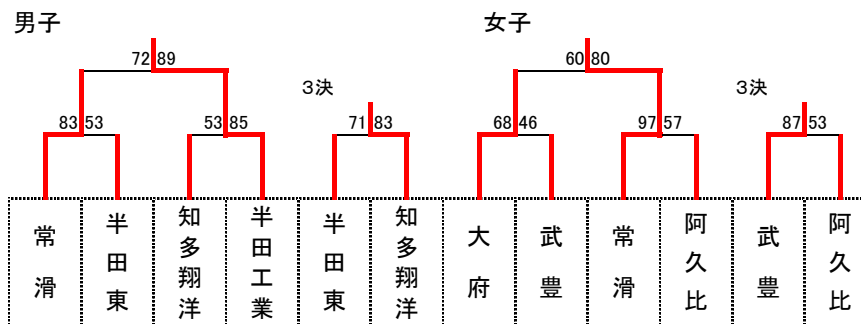

(Aリーグ) 大府東高校

	①大府	②常滑	③半田農業	④半田	勝	負	順位
①大府		● 34-81	○ 95-51	● 47-55	1	2	3
②常滑	○ 81-34		○ 90-19	○ 94-70	3	0	1
③半田農業	● 51-95	● 19-90		● 22-114	0	3	4
④半田	○ 55-47	● 70-94	○ 114-22		2	1	2

(Bリーグ) 阿久比高校

	⑤東浦	⑥半田商業	⑦半田東	⑧武豊	⑨横須賀	勝	負	順位
⑤東浦		● 66-85	● 48-53	● 46-47	● 52-73	0	4	5
⑥半田商業	○ 85-66		● 51-52	○ 68-48	○ 74-59	3	1	2
⑦半田東	○ 53-48	○ 52-51		○ 54-37	○ 64-60	4	0	1
⑧武豊	○ 47-46	● 48-68	● 37-54		● 56-68	1	3	4
⑨横須賀	○ 73-52	● 59-74	○ 56-50	○ 68-56		2	2	3

(Cリーグ) 阿久比高校

	⑩阿久比	⑪東海商業	⑫日福大付	⑬知多翔洋	勝	負	順位
⑩阿久比		○ 79-58	○ 92-51	● 50-63	2	1	2
⑪東海商業	● 58-79		○ 69-48	● 56-85	1	2	3
⑫日福大付	● 51-92	● 48-69		● 50-60	0	3	4
⑬知多翔洋	○ 63-50	○ 85-56	○ 56-50		3	0	1

(Dリーグ) 大府東高校

	⑭大府東	⑮東海南	⑯半田工業	⑰内海	勝	負	順位
⑭大府東		○ 49-43	● 54-65	○ 104-27	2	1	2
⑮東海南	● 43-49		● 47-90	○ 20-0	1	2	3
⑯半田工業	○ 65-54	○ 90-47		○ 163-7	3	0	1
⑰内海	● 27-104	● 0-20	● 7-163		0	3	4

【女子リーグ】 平成27年8月1日(土)・2日(日) 阿久比・大府東高校

(Wリーグ) 阿久比高校

	1東海南	2桃陵	3大府	4横須賀	勝	負	順位
1東海南		○ 60-36	● 56-70	● 33-36	1	2	3
2桃陵	● 36-60		● 24-88	● 43-56	0	3	4
3大府	○ 70-56	○ 88-24		○ 67-43	3	0	1
4横須賀	○ 36-33	○ 56-43	● 43-67		2	1	2

(Xリーグ) 大府東高校

	5半田	6半田農業	7東浦	8武豊	勝	負	順位
5半田		○ 70-61	○ 74-31	● 35-38	2	1	2
6半田農業	● 61-70		○ 75-39	● 35-53	1	2	3
7東浦	● 31-74	● 39-75		● 28-62	0	3	4
8武豊	○ 38-35	○ 53-35	○ 62-28		3	0	1

(Yリーグ) 大府東高校

	9東海商業	10半田商業	11大府東	12常滑	勝	負	順位
9東海商業		● 44-56	● 64-65	● 57-75	0	3	4
10半田商業	○ 56-44		● 48-55	● 37-61	1	2	3
11大府東	○ 65-64	○ 55-48		● 36-54	2	1	2
12常滑	○ 75-57	○ 61-37	○ 54-36		3	0	1

(Zリーグ) 阿久比高校

	13阿久比	14半田東	15知多翔洋	16日福大付	勝	負	順位
13阿久比		○ 64-37	○ 49-48	○ 52-31	3	0	1
14半田東	● 37-64		○ 43-41	○ 61-20	2	1	2
15知多翔洋	● 48-49	● 41-43		○ 77-47	1	2	3
16日福大付	● 31-52	● 20-61	● 47-77		0	3	4

【決勝トーナメント】 平成27年8月4日(火) 常滑市体育館

【男子】

優勝 半田工業
準優勝 常滑
第3位 知多翔洋
第4位 半田東

【女子】

優勝 常滑
準優勝 大府
第3位 武豊
第4位 阿久比