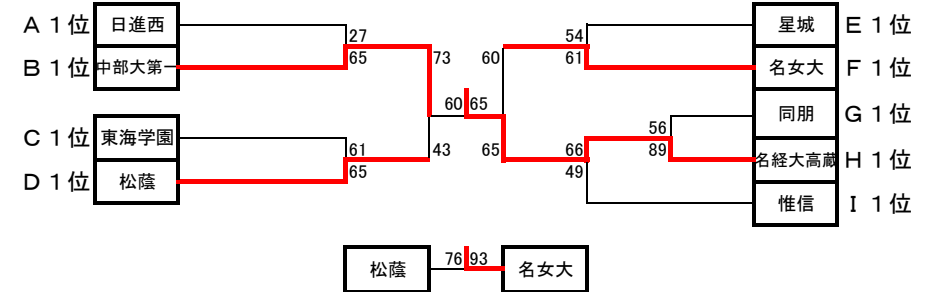

Aブロック

日進西	東郷	大同大大	南山
日進西	○57-17	○49-26	○93-29
東郷	●17-57	○44-38	○57-40
大同大大	●26-49	●38-44	○68-30
南山	●29-93	●40-57	●30-68

Bブロック

中部大第一	愛み大瑞穂	瑞陵	名城大附
中部大第一	○78-16	○58-45	○81-15
愛み大瑞穂	●16-78	●44-46	○60-38
瑞陵	●45-58	○46-44	○68-51
名城大附	●15-81	●38-60	●51-68

Cブロック

東海学園	天白	富田	名古屋南
東海学園	○61-32	○43-31	○51-35
天白	●32-61	○32-17	○63-47
富田	●31-43	●17-32	○42-34
名古屋南	●35-51	●47-63	●34-42

Dブロック

松蔭	愛知朝鮮	南陽	享栄
松蔭	○70-42	○61-33	○72-34
愛知朝鮮	●42-70	○53-38	○52-31
南陽	●33-61	●38-53	○64-31
享栄	●34-72	●31-52	●31-64

Eブロック

若宮商業	名古屋大谷	緑	星城
若宮商業	○66-25	○44-42	●15-60
名古屋大谷	●25-66	●32-68	●10-101
緑	●42-44	○68-32	●32-65
星城	○60-15	○101-10	○65-32

決勝トーナメント

優勝 名経大高蔵 準優勝 中部大第一 第3位 名女大 第4位 松蔭