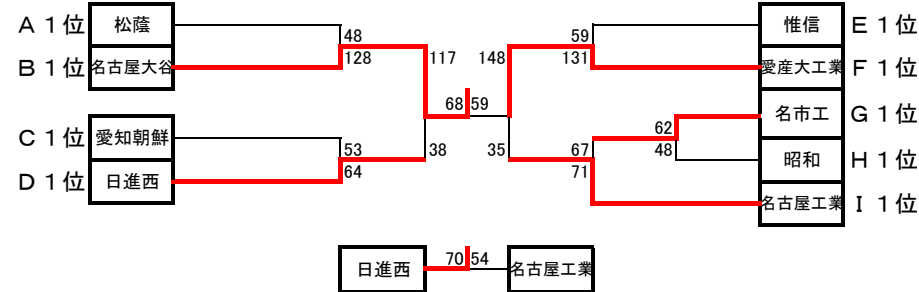

平成26年度夏季名古屋南支部バスケットボール選手権大会 男子組み合わせ

予選リーグ

Aブロック

瑞陵	鳴海	松蔭	星城
瑞陵	○53-52	●48-56	○65-64
鳴海	●52-53	○53-51	●64-76
松蔭	○56-48	●51-53	○88-34
星城	●64-65	○76-64	●34-88

Bブロック

緑	名古屋大谷	東郷	名経大高蔵
緑	●26-94	○40-34	○55-35
名古屋大谷	○94-26	○95-16	○125-25
東郷	●34-40	●16-95	○64-49
名経大高蔵	●35-55	●25-125	●49-64

Cブロック

東工専	富田	桜台	愛知朝鮮
東工専	●43-67	●31-62	●56-101
富田	○67-43	●43-45	○47-46
桜台	○62-31	○45-43	●42-67
愛知朝鮮	○101-56	●46-47	○67-42

Dブロック

愛み大瑞穂	日進西	享栄	同朋
愛み大瑞穂	●33-68	●13-95	●38-98
日進西	○68-33	○56-45	●41-46
享栄	○95-13	●45-56	○51-46
同朋	○98-31	○46-41	●46-51

Eブロック

熱田	大同大大	名古屋南	惟信
熱田	○80-62	○65-45	●44-52
大同大大	●62-80	○48-45	●50-57
名古屋南	●45-65	●45-48	●31-57
惟信	○52-44	○57-50	○57-31

決勝トーナメント

優勝 名古屋大谷 準優勝 愛産大工業 第3位 日進西 第4位 名古屋工業

平成26年度夏季名古屋南支部バスケットボール選手権大会 女子組み合わせ

予選リーグ

Aブロック

日進西	東郷	大同大大	南山
日進西	○57-17	○49-26	○93-29
東郷	●17-57	○44-38	○57-40
大同大大	●26-49	●38-44	○68-30
南山	●29-93	●40-57	●30-68

Bブロック

中部大第一	愛み大瑞穂	瑞陵	名城大附
中部大第一	○78-16	○58-45	○81-15
愛み大瑞穂	●16-78	●44-46	○60-38
瑞陵	●45-58	○46-44	○68-51
名城大附	●15-81	●38-60	●51-68

Cブロック

東海学園	天白	富田	名古屋南
東海学園	○61-32	○43-31	○51-35
天白	●32-61	○32-17	○63-47
富田	●31-43	●17-32	○42-34
名古屋南	●35-51	●47-63	●34-42

Dブロック

松蔭	愛知朝鮮	南陽	享栄
松蔭	○70-42	○61-33	○72-34
愛知朝鮮	●42-70	○53-38	○52-31
南陽	●33-61	●38-53	○64-31
享栄	●34-72	●31-52	●31-64

Eブロック

若宮商業	名古屋大谷	緑	星城
若宮商業	○66-25	○44-42	●15-60
名古屋大谷	●25-66	●32-68	●10-101
緑	●42-44	○68-32	●32-65
星城	○60-15	○101-10	○65-32