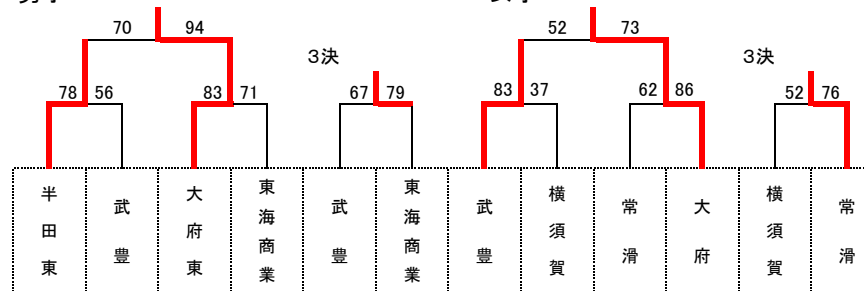

【女子リーグ】

(Wリーグ)

	1武豊	2半田商業	3大府東	4東海商業	勝	負	順位
1武豊	—	○ 43-41	○ 56-54	○ 50-41	3	0	1
2半田商業	● 41-43	—	● 51-76	● 49-59	0	3	4
3大府東	● 54-56	○ 76-51	—	● 60-64	1	2	3
4東海商業	● 41-50	○ 59-49	○ 64-60	—	2	1	2

(Xリーグ)

	5東海南	6横須賀	7阿久比	8半田	勝	負	順位
5東海南	—	● 31-38	○ 49-45	● 41-44	1	2	3
6横須賀	○ 38-31	—	○ 51-24	○ 56-51	3	0	1
7阿久比	● 45-49	● 24-51	—	● 21-52	0	3	4
8半田	○ 44-41	● 51-56	○ 52-21	—	2	1	2

(Yリーグ) 大府東高校

	9半田農業	10東浦	11日福大付	12常滑	勝	負	順位
9半田農業	—	● 51-61	○ 60-39	● 54-80	1	2	3
10東浦	○ 61-51	—	○ 64-52	● 44-70	2	1	2
11日福大付	● 39-60	● 52-64	—	● 24-66	0	3	4
12常滑	○ 80-54	○ 70-44	○ 66-24	—	3	0	1

(Zリーグ) 大府高校

	13半田東	14大府	15桃陵	16知多翔洋	勝	負	順位
13半田東	—	● 36-83	○ 72-40	○ 53-39	2	1	2
14大府	○ 83-36	—	○ 115-22	○ 87-29	3	0	1
15桃陵	● 72-40	● 22-115	—	● 39-73	0	3	4
16知多翔洋	● 39-53	● 29-87	○ 73-39	—	1	2	3

【決勝トーナメント】

男子

女子

【男子】