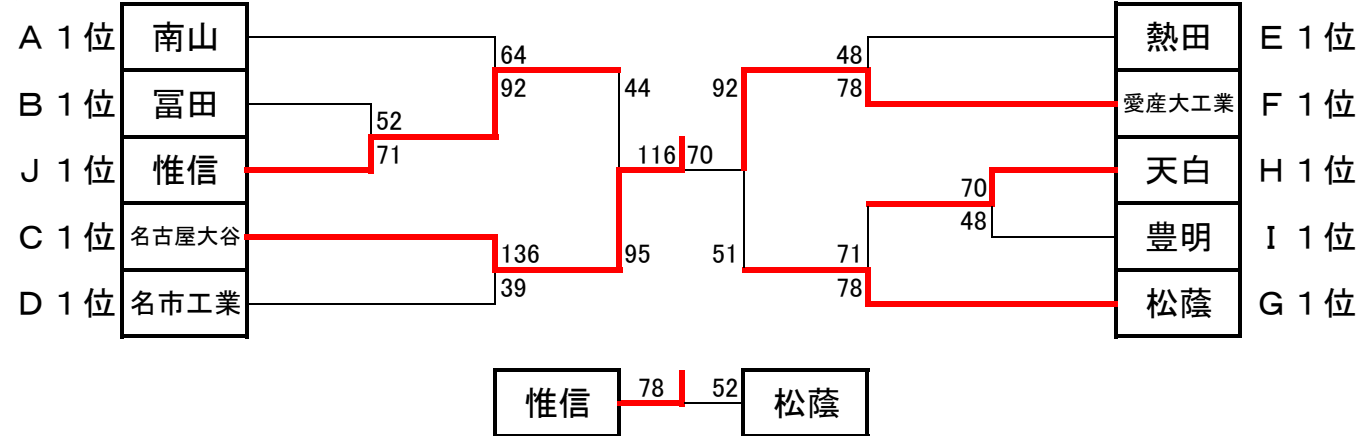

平成25年度夏季名古屋南支部バスケットボール選手権大会 男子結果

予選リーグ

Aブロック

	愛知朝鮮	中京大中京	東海工専	南山	順位
愛知朝鮮	○	○50-36	●60-62	●43-81	3
中京大中京	●36-50	○	○90-53	●50-84	2
東海工専	○62-60	●53-90	○	●31-90	4
南山	○81-43	○84-50	○90-31	○	1

Fブロック

	昭和	大同大大同	瑞陵	愛産大工業	順位
昭和	○	○67-40	○47-37	●23-79	2
大同大大同	●40-67	○	○49-44	●31-82	3
瑞陵	●37-47	●44-49	○	●29-87	4
愛産大工業	○79-23	○82-31	○87-29	○	1

Bブロック

	星城	富田	鳴海	日進西	順位
星城	○	●55-62	●34-67	●56-57	4
富田	○62-55	○	●55-58	○80-48	1
鳴海	○67-34	○58-55	○	●46-56	2
日進西	○57-56	●48-80	○56-46	○	3

Gブロック

	桜台	東郷	松蔭	享栄	順位
桜台	○	○48-30	●49-63	○55-45	2
東郷	●30-48	○	●29-90	●39-49	4
松蔭	○63-49	○90-29	○	○70-45	1
享栄	●45-55	○49-39	●45-70	○	3

Cブロック

	名経大高蔵	名古屋大谷	名南工業	名古屋南	順位
名経大高蔵	○	●14-110	○36-34	●43-57	3
名古屋大谷	○110-14	○	○95-14	○109-37	1
名南工業	●34-36	●14-95	○	●37-48	4
名古屋南	○57-43	●37-109	○48-37	○	2

Hブロック

	緑	天白	同朋	順位
緑	○	○49-52	●38-43	3
天白	○52-49	○	○60-46	1
同朋	○43-38	●46-60	○	2

Dブロック

	名市工業	名城大附属	中村	向陽	順位
名市工業	○	○78-55	○81-41	○78-31	1
名城大附属	●55-78	○	○63-31	○55-36	2
中村	●41-81	●31-63	○	○58-47	3
向陽	●31-78	●36-55	●47-58	○	4

Iブロック

	名古屋工学院	名古屋国際	豊明	順位
名古屋工学院	○	●19-76	●33-59	3
名古屋国際	○76-19	○	●39-49	2
豊明	○59-33	○49-39	○	1

Eブロック

	愛み大瑞穂	日進	熱田	名古屋工業	順位
愛み大瑞穂	○	●30-61	●55-76	●46-71	4
日進	○61-30	○	●51-83	●49-58	3
熱田	○76-55	○83-51	○	○72-58	1
名古屋工業	○71-46	○58-49	●58-72	○	2

Jブロック

	惟信	南陽	東海学園	順位
惟信	○	○52-34	○64-40	1
南陽	●34-52	○	○71-47	2
東海学園	●40-64	●47-71	○	3

決勝トーナメント

優勝 名古屋大谷 準優勝 愛産大工業 第三位 惟信 第四位 松蔭