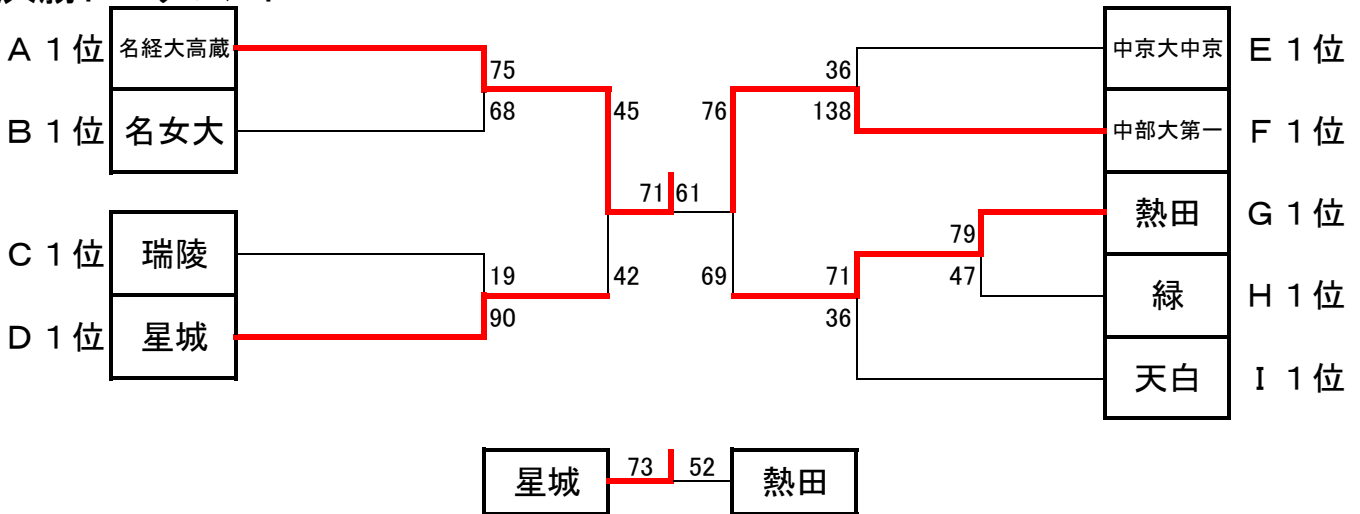

平成25年度夏季名古屋南支部バスケットボール選手権大会 女子結果

予選リーグ

Aブロック

	名経大高蔵	若宮商業	惟信	中村	順位
名経大高蔵		○94-12	○58-28	○111-14	1
若宮商業	●12-94		●33-63	○51-21	3
惟信	●28-58	○63-33		○88-24	2
中村	●14-111	●21-51	●24-88		4

Fブロック

	愛知朝鮮	名城大附属	中川商業	中部大第一	順位
愛知朝鮮		○61-28	○66-27	●36-77	2
名城大附属	●28-61		●20-46	●21-102	4
中川商業	●27-66	○46-20		●26-114	3
中部大第一	○77-36	○102-21	○114-26		1

Bブロック

	同朋	名女大	名古屋大谷	桜台	順位
同朋		●39-82	○80-34	○50-45	2
名女大	○82-39		○108-19	○60-37	1
名古屋大谷	●34-80	●19-108		●27-47	4
桜台	●45-50	●37-60	○47-27		3

Gブロック

	東海学園	鳴海	熱田	順位
東海学園		○35-32	●38-79	2
鳴海	●32-35		●31-89	3
熱田	○79-38	○89-31		1

Cブロック

	日進西	享栄	瑞陵	南陽	順位
日進西		●27-86	●27-71	●29-35	4
享栄	○86-27		●36-69	○77-42	2
瑞陵	○71-27	○69-36		○74-29	1
南陽	○35-29	●42-77	●29-74		3

Hブロック

	緑	豊明	松蔭	順位
緑		○78-28	○62-45	1
豊明	●28-78		●32-58	3
松蔭	●45-62	○58-32		2

Dブロック

	昭和	富田	星城	東郷	順位
昭和		○52-47	●14-70	○54-23	2
富田	●47-52		●25-75	○46-21	3
星城	○70-14	○75-25		○106-10	1
東郷	●23-54	●21-46	●10-106		4

Iブロック

	向陽	天白	南山	順位
向陽		●44-62	○92-12	2
天白	○62-44		○88-29	1
南山	●12-93	●29-88		3

Eブロック

	愛み大瑞穂	名古屋南	中京大中京	大同大大同	順位
愛み大瑞穂		○43-42	●39-73	○50-26	3
名古屋南	●42-43		○71-60	○61-17	2
中京大中京	○73-39	●60-71		○67-23	1
大同大大同	●26-50	●17-61	●23-67		4

決勝トーナメント

優勝 名経大高蔵 準優勝 中部大第一 第三位 星城 第四位 熱田