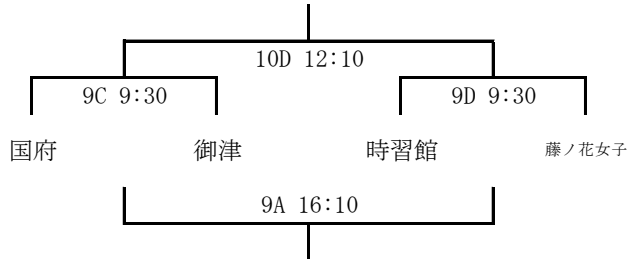

Eグループ 8月9・10日 会場：豊橋市総合体育館