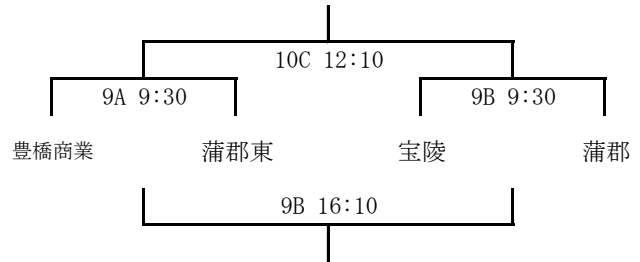

平成30年度 東三河支部高等学校バスケットボール競技夏季選手権大会 組合せ 予選リーグ(女子の部)

Aグループ 8月9・10日 会場：豊橋市総合体育館

	桜丘	小坂井	新城	勝	負	得失点差	順位
桜丘		10A 12:10	9A 12:10				
小坂井	10A 12:10		9A 14:50				
新城	9A 12:10	9A 14:50					

Bグループ 8月9・10日 会場：豊橋市総合体育館

	豊橋東	豊橋西	豊橋南	勝	負	得失点差	順位
豊橋東		10A 9:30	9B 14:50				
豊橋西	10A 9:30		9B 12:10				
豊橋南	9B 14:50	9B 12:10					

Cグループ 8月9・10日 会場：豊橋市総合体育館

	豊川	新城東	豊丘	勝	負	得失点差	順位
豊川		9C 12:10	10B 9:30				
新城東	9C 12:10		9C 14:50				
豊丘	10B 9:30	9C 14:50					

Dグループ 8月9・10日 会場：豊橋市総合体育館