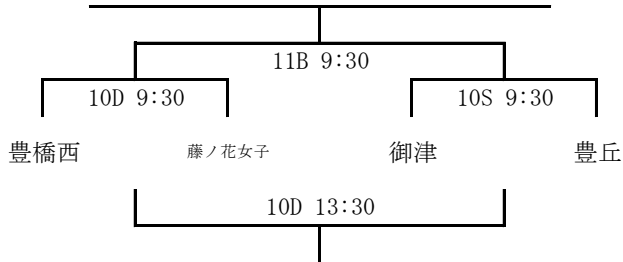

Eグループ 8月10日(木) 11日(金) 会場:豊橋市総合体育館