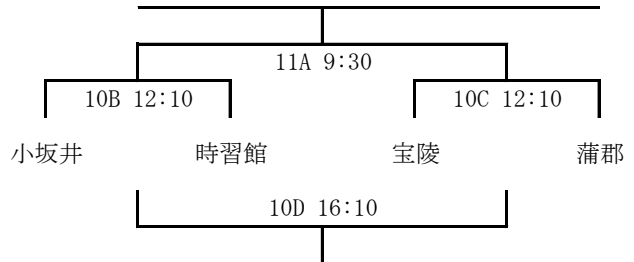

平成29年度 東三河支部高等学校バスケボール競技夏季選手権大会 組合せ 予選リーグ(女子の部)

Aグループ 8月10日(木) 11日(金) 会場:豊橋市総合体育館

	桜丘	新城	豊川	勝	負	得失点差	順位
桜丘		11C 13:30	10D 10:50				
新城	11C 13:30		10D 14:50				
豊川	10D 10:50	10D 14:50					

Bグループ 8月10日(木) 11日(金) 会場:豊橋市総合体育館

	国府	新城東	豊橋商業	勝	負	得失点差	順位
国府		10D 12:10	11C 12:10				
新城東	10D 12:10		10C 14:50				
豊橋商業	11C 12:10	10C 14:50					

Cグループ 8月10日(木) 11日(金) 会場:豊橋市総合体育館

	豊橋東	豊橋南	蒲郡東	勝	負	得失点差	順位
豊橋東		10A 9:30	11A 12:10				
豊橋南	10A 9:30		10A 12:10				
蒲郡東	11A 12:10	10A 12:10					

Dグループ 8月10日(木) 11日(金) 会場:豊橋市総合体育館