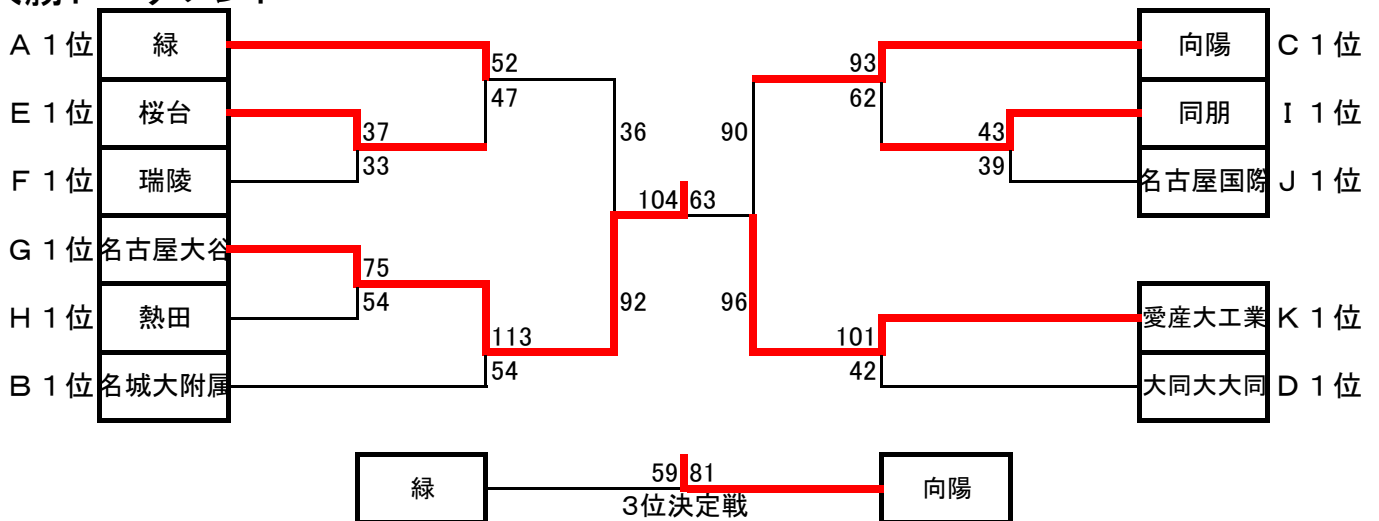

平成29年度名古屋南支部バスケットボール競技夏季選手権大会 男子結果

予選リーグ
Aブロック

	東海学園	享栄	緑	名古屋工業
東海学園		●60-61	●49-55	●40-65
享栄	○61-60		●44-51	○49-48
緑	○55-49	○51-44		○40-36
名古屋工業	○65-40	●48-49	●36-40	

Fブロック

	瑞陵	日進西	南陽
瑞陵		○46-33	○62-30
日進西	●33-46		○51-42
南陽	●30-62	●42-51	

Bブロック

	惟信	松蔭	名城大附属	東工専
惟信		●50-52	●49-68	○84-36
松蔭	○52-50		●49-56	○87-41
名城大附属	○68-49	○56-49		○70-37
東工専	●36-84	●41-87	●37-70	

Gブロック

	中京大中京	名市工業	名古屋大谷
中京大中京		●58-78	●32-94
名市工業	○78-58		●41-67
名古屋大谷	○94-32	○67-41	

Cブロック

	名経大高蔵	向陽	富田	昭和
名経大高蔵		●33-72	○64-53	●41-45
向陽	○72-33		○94-43	○76-32
富田	●53-64	●43-94		●26-57
昭和	○45-41	●32-76	○57-26	

Hブロック

	中村	熱田	名古屋南
中村		●35-72	●42-47
熱田	○72-35		○61-42
名古屋南	○47-42	●42-61	

Dブロック

	名南工業	鳴海	東郷	大同大大同
名南工業		○59-49	○57-30	●44-58
鳴海	●49-59		○66-23	●36-62
東郷	●30-57	●23-66		●26-84
大同大大同	○58-44	○62-36	○84-26	

Iブロック

	同朋	愛知朝鮮	豊明
同朋		○52-24	○53-48
愛知朝鮮	●24-52		●37-76
豊明	●48-53	○76-37	

Jブロック

	愛み大瑞穂	名古屋国際	星城
愛み大瑞穂		●18-93	●60-69
名古屋国際	○93-18		○68-51
星城	○69-60	●51-68	

Eブロック

	桜台	日進	南山
桜台		○99-12	○62-42
日進	●12-99		●12-115
南山	●42-62	○115-12	

Kブロック

	天白	愛産大工業	名工専
天白		●34-78	○56-23
愛産大工業	○78-34		○153-16
名工専	●23-56	●16-153	

決勝トーナメント

優勝 名古屋大谷 準優勝 愛産大工業 第3位 向陽 第4位 緑