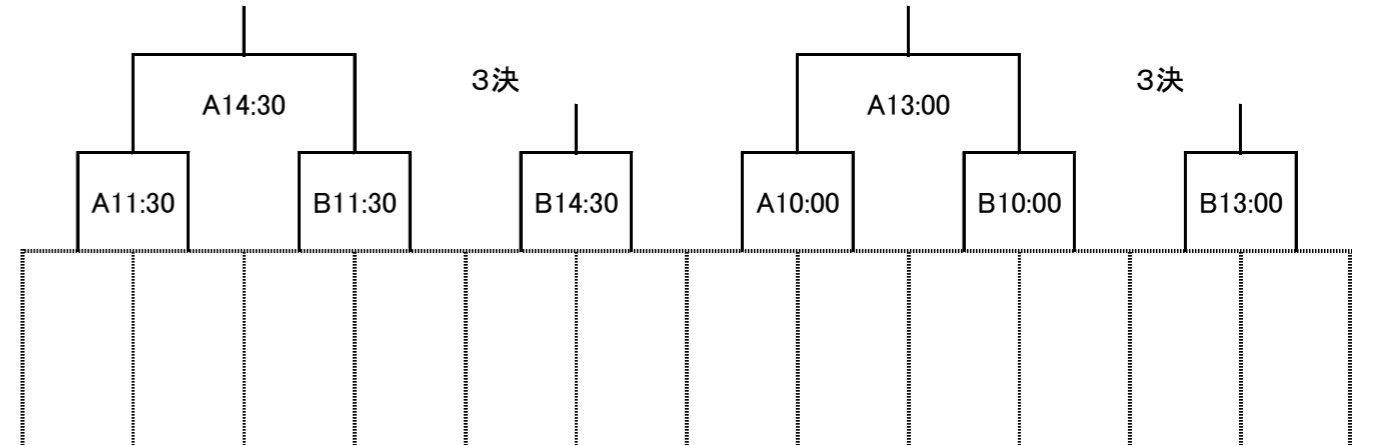

平成29年度知多支部高等学校バスケットボール競技夏季選手権大会

【男子リーグ】 平成29年8月5日(土)・6日(日) 横須賀・半田東高校

(Aリーグ) 横須賀高校

	①東海商業	②大府	③日福大付	④武豊	勝	負	順位
①東海商業							
②大府							
③日福大付							
④武豊							

(Bリーグ) 半田東高校

	⑤半田商業	⑥内海	⑦半田東	⑧半田	⑨半田農業	勝	負	順位
⑤半田商業								
⑥内海								
⑦半田東								
⑧半田								
⑨半田農業								

(Cリーグ) 横須賀高校

	⑩大府東	⑪半田工業	⑫東海南	⑬横須賀	勝	負	順位
⑩大府東							
⑪半田工業							
⑫東海南							
⑬横須賀							

(Dリーグ) 半田東高校

	⑭常滑	⑮知多翔洋	⑯阿久比	⑰東浦	勝	負	順位
⑭常滑							
⑮知多翔洋							
⑯阿久比							
⑰東浦							

【女子リーグ】 平成29年8月5日(土)・6日(日) 横須賀・半田東高校

(Wリーグ) 半田東高校

	1東浦	2大府東	3半田東	4東海商業	勝	負	順位
1東浦							
2大府東							
3半田東							
4東海商業							

(Xリーグ) 横須賀高校

	5常滑	6阿久比	7横須賀	8日福大付	勝	負	順位
5常滑							
6阿久比							
7横須賀							
8日福大付							

(Yリーグ) 横須賀高校

	9知多翔洋	10半田	11東海南	12大府	勝	負	順位
9知多翔洋							
10半田							
11東海南							
12大府							

(Zリーグ) 半田東高校

	13武豊	14半田商業	15半田農業	16桃陵	勝	負	順位
13武豊							
14半田商業							
15半田農業							
16桃陵							

【決勝トーナメント】 平成29年8月8日(火) 常滑市体育館

男子

女子

	Aコート	TO TC	Bコート	TO TC
10:00	女子準決勝 r		女子準決勝 r	
11:30	男子準決勝 r		男子準決勝 r	
13:00	女子決勝 r		女子3決 r	
14:30	男子決勝 r		男子3決 r