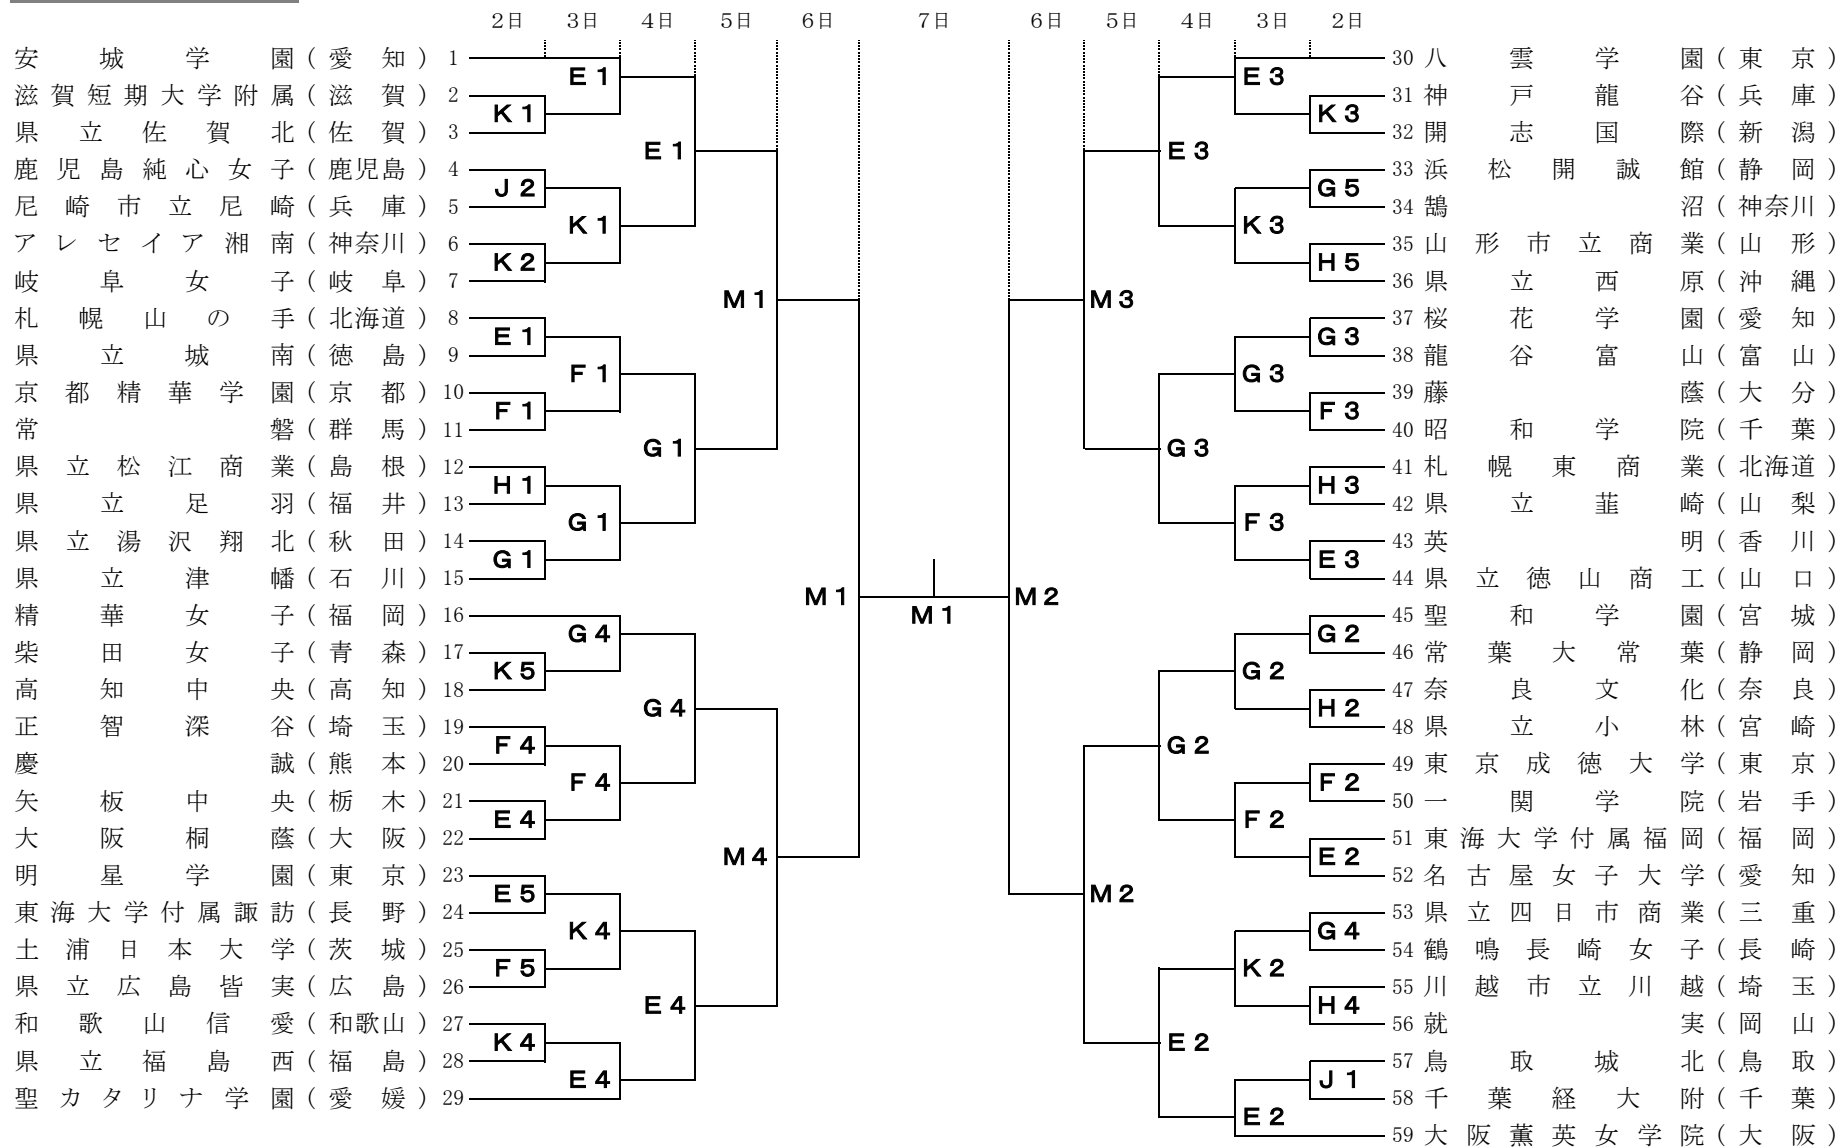

女子

平成30年度全国高等学校総合体育大会バスケットボール競技大会

試合開始予定時刻

E・F・G・H・M-- パークアリーナ小牧  
J・K----- ドルフィンズアリーナ

	第1試合	第2試合	第3試合	第4試合	第5試合
8月2(木)	9:30~	11:10~	12:50~	14:30~	16:10~
8月3日(金)~8月5日(日)	10:00~	11:40~	13:20~	15:00~	
8月6日(月)	13:00~	14:40~			
8月7日(火)	14:00~				